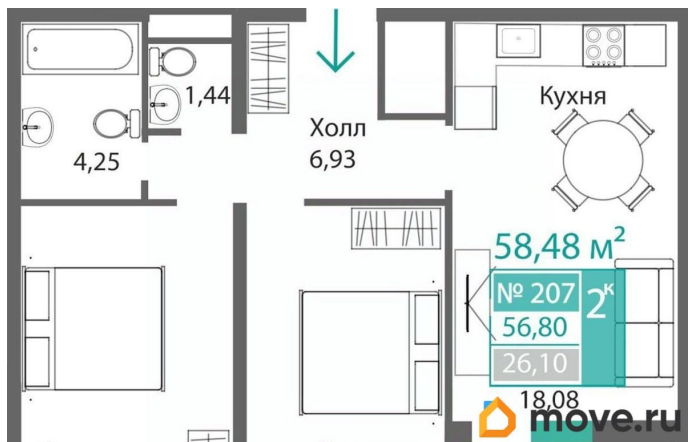

## Квартира

Количество комнат

2

Высота потолков

3.15 м

Общая площадь

58.48 м<sup>2</sup>

Этаж

## Описание

Продаётся 2-комнатная квартира в строящемся доме (Этап 4 (Секции А2, Ж2, Г4, В2, Г3)), срок сдачи: II-кв. 2028, общей

площадью 58.48 кв.м., на 3 этаже. Новый жилой комплекс «Подсолнух» от застройщика «Монолит» расположен по адресу: Республика Крым, г. Симферополь, ул. Святителя Гурия