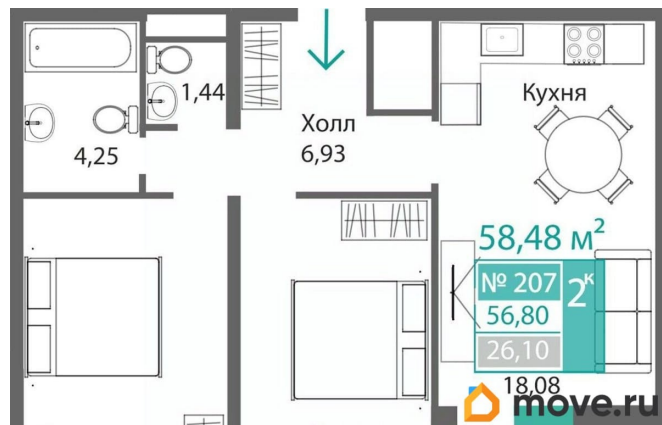

Монолит, Монолит

79770913541

9 326 039 ₺

Квартира

Количество комнат

2

Высота потолков

3.15 м

Общая площадь

58.48 м²

Этаж

3/9