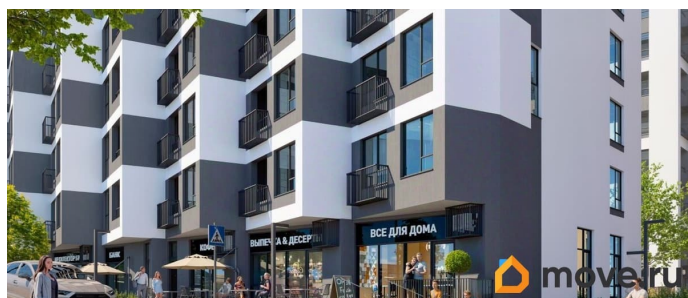

## Описание

Продаётся 2-комнатная квартира в строящемся доме (Этап 4 (Секции А2, Ж2, Г4, В2, Г3)), срок сдачи: II-кв. 2028, общей

площадью 58.48 кв.м., на 3 этаже. Новый жилой комплекс «Подсолнух» от застройщика «Монолит» расположен по адресу: Республика Крым, г. Симферополь, ул. Святителя Гурия