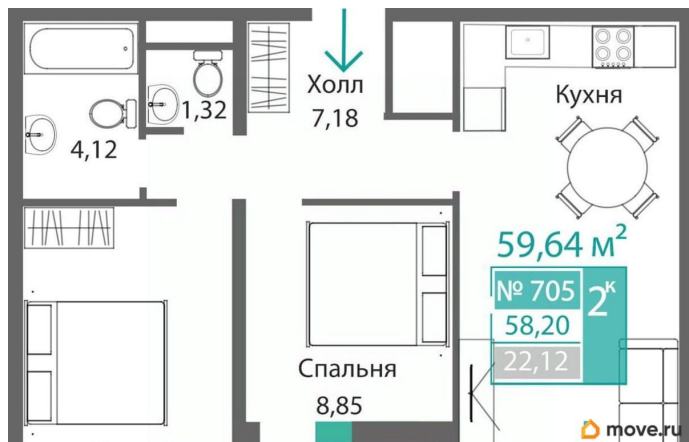

Общая площадь

58.2 м²

Этаж

7/9

Детали объекта

Тип сделки

Продам

Раздел

Описание

Продаётся 2-комнатная квартира в строящемся доме (Этап 4 (Секции А2, Ж2, Г4, В2, Г3)), срок сдачи: II-кв. 2028, общей

<https://krim.move.ru/objects/9293523839>

Магазин новостроек, Магазин новостроек

79881998939

для заметок

площадью 58.2 кв.м., на 7 этаже. Новый жилой комплекс «Подсолнух» от застройщика «Монолит» расположен по адресу: Республика Крым, г. Симферополь, ул. Святителя Гурия

Move.ru - вся недвижимость России