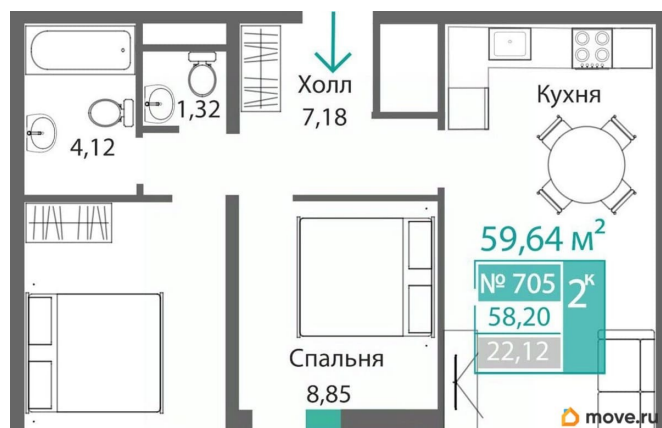

Общая площадь

58.2 м²

Этаж

7/9

Детали объекта

Тип сделки

Продам

Раздел

Описание

Продаётся 2-комнатная квартира в строящемся доме (Этап 4 (Секции А2, Ж2, Г4, В2, Г3)), срок сдачи: II-кв. 2028, общей

<https://krim.move.ru/objects/9293523839>

Магазин новостроек, Магазин новостроек

79881998939

для заметок

площадью 58.2 кв.м., на 7 этаже. Новый жилой комплекс «Подсолнух» от застройщика «Монолит» расположен по адресу: Республика Крым, г. Симферополь, ул. Святителя Гурия

Move.ru - вся недвижимость России