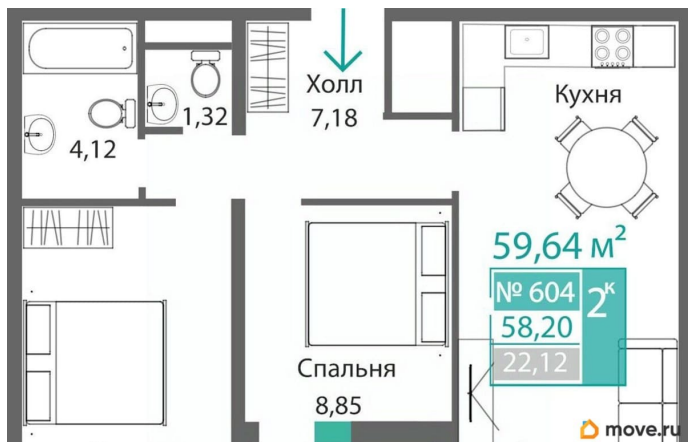

Общая площадь

58.2 м²

Этаж

6/9

Детали объекта

Тип сделки

Продам

Раздел

Описание

Продаётся 2-комнатная квартира в строящемся доме (Этап 4 (Секции А2, Ж2, Г4, В2, Г3)), срок сдачи: II-кв. 2028, общей

<https://krim.move.ru/objects/9293408838>

Магазин новостроек, Магазин новостроек

79881998939

для заметок

площадью 58.2 кв.м., на 6 этаже. Новый жилой комплекс «Подсолнух» от застройщика «Монолит» расположен по адресу: Республика Крым, г. Симферополь, ул. Святителя Гурия

Move.ru - вся недвижимость России