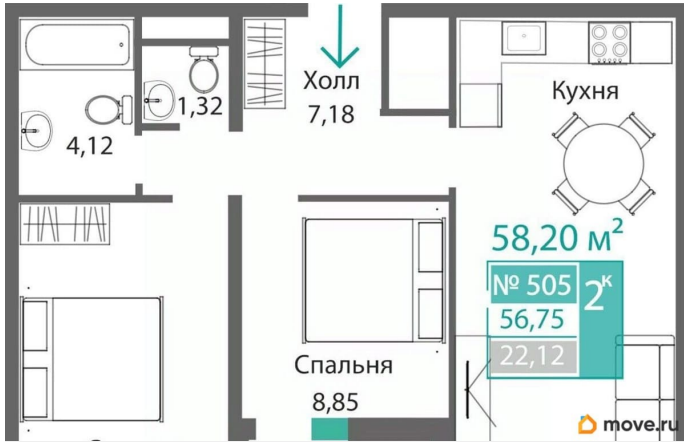

Высота потолков

3.15 м

Общая площадь

58.2 м²

Этаж

5/9

Детали объекта

Тип сделки

2 квартал 2028 г.

лифт

Описание

Продаётся 2-комнатная квартира в строящемся доме (Этап 4 (Секции А2, Ж2, Г4, В2, Г3)), срок сдачи: II-кв. 2028, общей

для заметок

площадью 58.2 кв.м., на 5 этаже. Новый жилой комплекс «Подсолнух» от застройщика «Монолит» расположен по адресу: Республика Крым, г. Симферополь, ул. Святителя Гурия