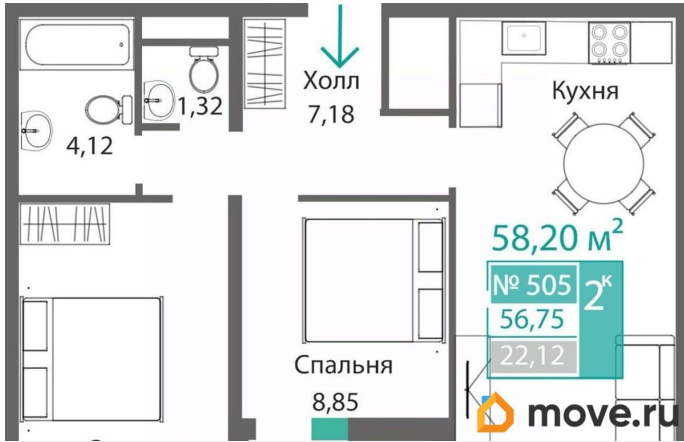

### Квартира

Количество комнат

2

Высота потолков

3.15 м

Общая площадь

58.2 м<sup>2</sup>

Этаж

### Описание

Продаётся 2-комнатная квартира в строящемся доме (Этап 4 (Секции А2, Ж2, Г4, В2, Г3)), срок сдачи: II-кв. 2028, общей

для заметок

площадью 58.2 кв.м., на 7 этаже. Новый жилой комплекс «Подсолнух» от застройщика «Монолит» расположен по адресу: Республика Крым, г. Симферополь, ул. Святителя Гурия