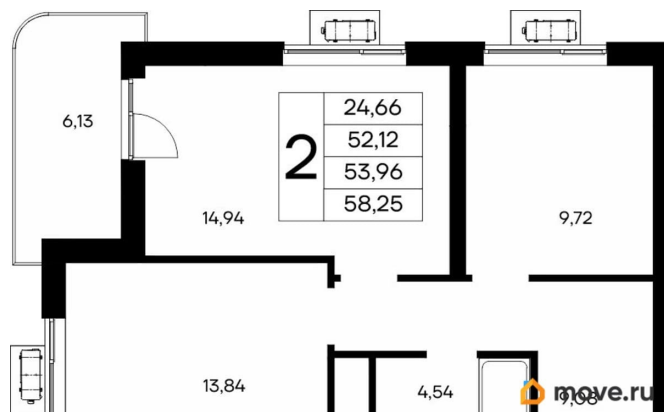

ИнтерСтрой, ИнтерСтрой
79325068221

🕒 Создано: 17.04.2026 в 00:53

🔄 Обновлено: 17.04.2026 в 00:51

11 941 250 ₺

Квартира

Количество комнат

2

Высота потолков

2.83 м

Общая площадь

58.25 м²

Этаж

7/9

Детали объекта

Тип сделки

Продам

лифт

Описание

Продаётся 2-комнатная квартира в строящемся доме (Дом 1), срок сдачи: IV-кв. 2028, общей площадью 58.25 кв.м., на 7

этаже. «Новый Судак» - кластер в Кварцевой долине Энергия кварца. Спокойствие гор. Ритм моря. Здесь начинается другая жизнь - спокойная, осознанная, наполненная светом, воздухом и внутренним равновесием. «Новый Судак» - первый в Судаке прогрессивный кластер, созданный для резидентов, которые ценят свой ритм, выбирают эстетику пространства и гармонию с природой.