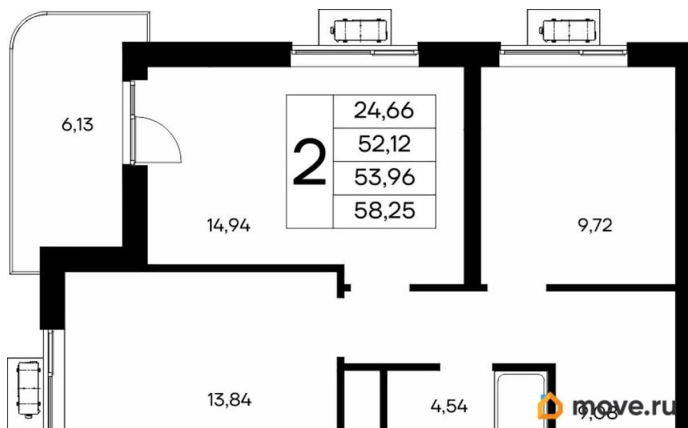

2.83 м

Общая площадь

58.25 м²

Этаж

7/9

Детали объекта

Тип сделки

Продам

лифт

Описание

Продаётся 2-комнатная квартира в строящемся доме (Дом 1), срок сдачи: IV-кв. 2028, общей площадью 58.25 кв.м., на 7

этаже. «Новый Судак» - кластер в Кварцевой долине Энергия кварца. Спокойствие гор. Ритм моря. Здесь начинается другая жизнь - спокойная, осознанная, наполненная светом, воздухом и внутренним равновесием. «Новый Судак» - первый в Судаке прогрессивный кластер, созданный для резидентов, которые ценят свой ритм, выбирают эстетику пространства и гармонию с природой.