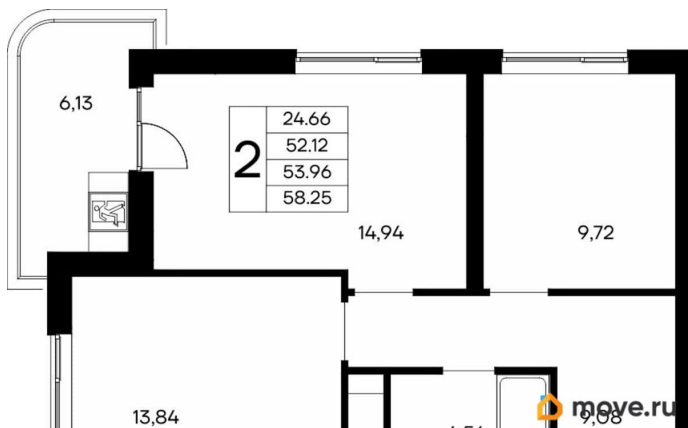

2.83 м

Общая площадь

58.25 м²

Этаж

8/13

Детали объекта

Тип сделки

Продам

лифт

Описание

Продаётся 2-комнатная квартира в строящемся доме (Дом 3), срок сдачи: IV-кв. 2028, общей площадью 58.25 кв.м., на 8

для заметок

этаже. «Новый Судак» - кластер в Кварцевой долине Энергия кварца. Спокойствие гор. Ритм моря. Здесь начинается другая жизнь - спокойная, осознанная, наполненная светом, воздухом и внутренним равновесием. «Новый Судак» - первый в Судаке прогрессивный кластер, созданный для резидентов, которые ценят свой ритм, выбирают эстетику пространства и гармонию с природой.