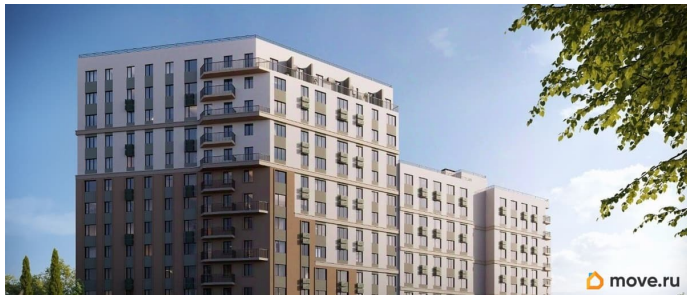

лифт

Описание

Продаётся 2-комнатная квартира в строящемся доме (Дом 3), срок сдачи: IV-кв. 2028, общей площадью 58.25 кв.м., на 8

для заметок

этаже. «Новый Судак» - кластер в Кварцевой долине Энергия кварца. Спокойствие гор. Ритм моря. Здесь начинается другая жизнь - спокойная, осознанная, наполненная светом, воздухом и внутренним равновесием. «Новый Судак» - первый в Судаке прогрессивный кластер, созданный для резидентов, которые ценят свой ритм, выбирают эстетику пространства и гармонию с природой.