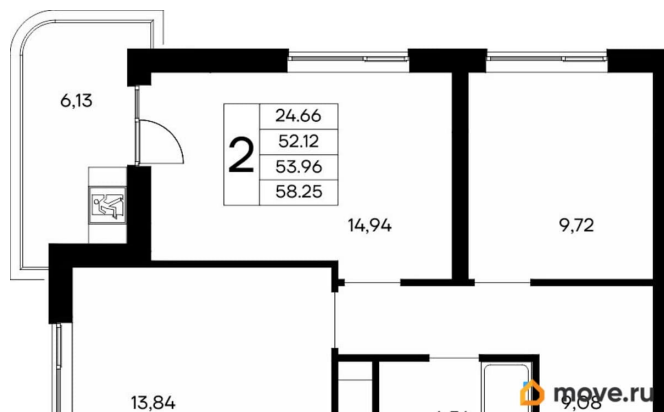

2.83 м

Общая площадь

58.25 м²

Этаж

8/13

Детали объекта

Тип сделки

Продам

Раздел

[Квартиры](#)

Ремонт

с отделкой

Квартира в новостройке

да

Год сдачи

4 квартал 2028 г.

лифт

Описание

Продаётся 2-комнатная квартира в строящемся доме (Дом 3), срок сдачи: IV-кв. 2028, общей площадью 58.25 кв.м., на 8

для заметок

этаже. «Новый Судак» - кластер в Кварцевой долине Энергия кварца. Спокойствие гор. Ритм моря. Здесь начинается другая жизнь - спокойная, осознанная, наполненная светом, воздухом и внутренним равновесием. «Новый Судак» - первый в Судаке прогрессивный кластер, созданный для резидентов, которые ценят свой ритм, выбирают эстетику пространства и гармонию с природой.