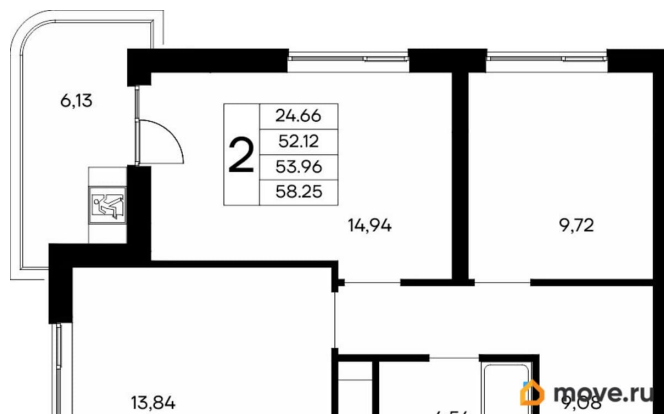

2.83 м

Общая площадь

58.25 м²

Этаж

7/13

Детали объекта

Тип сделки

Продам

Раздел

[Квартиры](#)

Ремонт

с отделкой

Квартира в новостройке

да

Год сдачи

4 квартал 2028 г.

лифт

Описание

Продаётся 2-комнатная квартира в строящемся доме (Дом 3), срок сдачи: IV-кв. 2028, общей площадью 58.25 кв.м., на 7

для заметок

этаже. «Новый Судак» - кластер в Кварцевой долине Энергия кварца. Спокойствие гор. Ритм моря. Здесь начинается другая жизнь - спокойная, осознанная, наполненная светом, воздухом и внутренним равновесием. «Новый Судак» - первый в Судаке прогрессивный кластер, созданный для резидентов, которые ценят свой ритм, выбирают эстетику пространства и гармонию с природой.