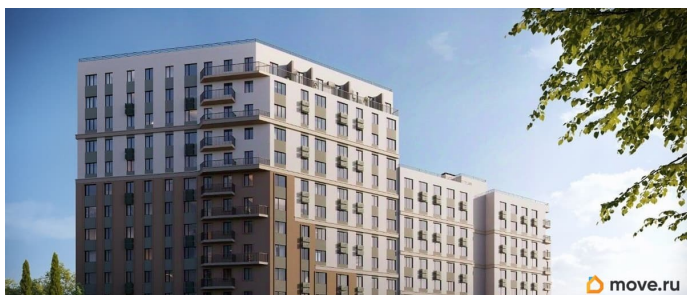

лифт

Описание

Продаётся 2-комнатная квартира в строящемся доме (Дом 3), срок сдачи: IV-кв. 2028, общей площадью 58.25 кв.м., на 7

для заметок

этаже. «Новый Судак» - кластер в Кварцевой долине Энергия кварца. Спокойствие гор. Ритм моря. Здесь начинается другая жизнь - спокойная, осознанная, наполненная светом, воздухом и внутренним равновесием. «Новый Судак» - первый в Судаке прогрессивный кластер, созданный для резидентов, которые ценят свой ритм, выбирают эстетику пространства и гармонию с природой.