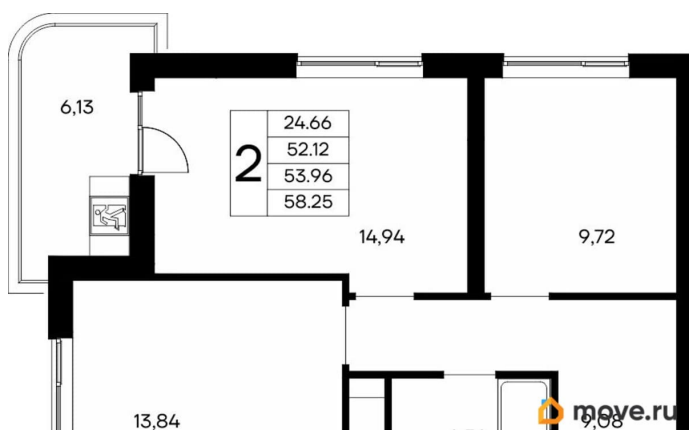

2.83 м

Общая площадь

58.25 м²

Этаж

7/13

Детали объекта

Тип сделки

Продам

лифт

Описание

Продаётся 2-комнатная квартира в строящемся доме (Дом 3), срок сдачи: IV-кв. 2028, общей площадью 58.25 кв.м., на 7

для заметок

этаже. «Новый Судак» - кластер в Кварцевой долине Энергия кварца. Спокойствие гор. Ритм моря. Здесь начинается другая жизнь - спокойная, осознанная, наполненная светом, воздухом и внутренним равновесием. «Новый Судак» - первый в Судаке прогрессивный кластер, созданный для резидентов, которые ценят свой ритм, выбирают эстетику пространства и гармонию с природой.