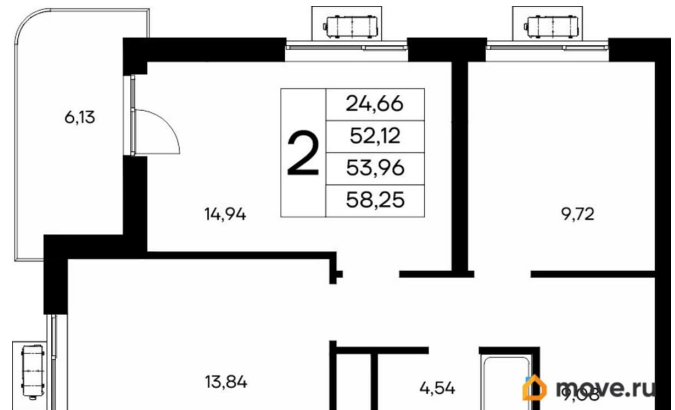

## Квартира

Количество комнат

2

Высота потолков

2.83 м

Общая площадь

58.25 м<sup>2</sup>

Этаж

## Описание

Продаётся 2-комнатная квартира в строящемся доме (Дом 1), срок сдачи: IV-кв. 2028, общей площадью 58.25 кв.м., на 5

для заметок

этаже. «Новый Судак» - кластер в Кварцевой долине Энергия кварца. Спокойствие гор. Ритм моря. Здесь начинается другая жизнь - спокойная, осознанная, наполненная светом, воздухом и внутренним равновесием. «Новый Судак» - первый в Судаке прогрессивный кластер, созданный для резидентов, которые ценят свой ритм, выбирают эстетику пространства и гармонию с природой.