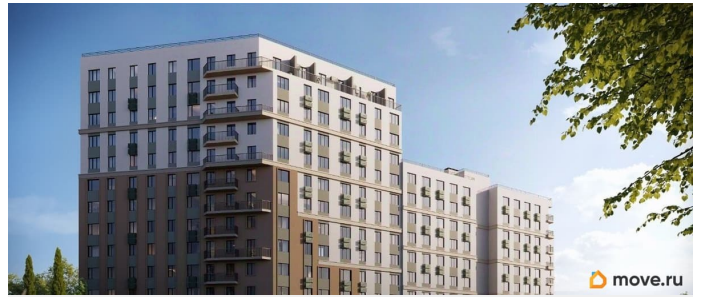

## Описание

Продаётся 2-комнатная квартира в строящемся доме (Дом 1), срок сдачи: IV-кв. 2028, общей площадью 58.25 кв.м., на 5

для заметок

этаже. «Новый Судак» - кластер в Кварцевой долине Энергия кварца. Спокойствие гор. Ритм моря. Здесь начинается другая жизнь - спокойная, осознанная, наполненная светом, воздухом и внутренним равновесием. «Новый Судак» - первый в Судаке прогрессивный кластер, созданный для резидентов, которые ценят свой ритм, выбирают эстетику пространства и гармонию с природой.