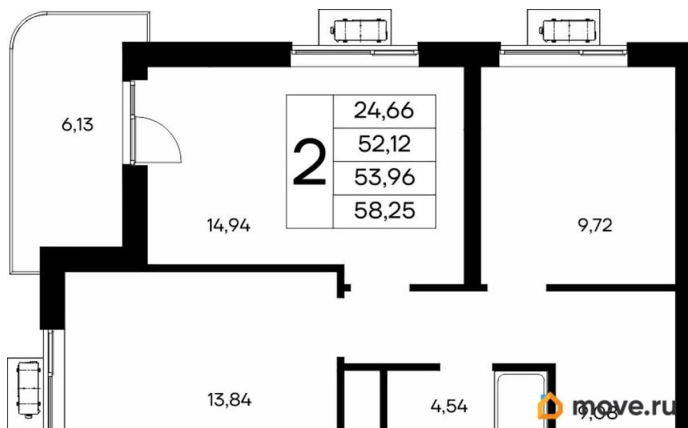

## Квартира

Количество комнат

2

Высота потолков

2.83 м

Общая площадь

58.25 м<sup>2</sup>

Этаж

## Описание

Продаётся 2-комнатная квартира в строящемся доме (Дом 1), срок сдачи: IV-кв. 2028, общей площадью 58.25 кв.м., на 5

для заметок

этаже. «Новый Судак» - кластер в Кварцевой долине Энергия кварца. Спокойствие гор. Ритм моря. Здесь начинается другая жизнь - спокойная, осознанная, наполненная светом, воздухом и внутренним равновесием. «Новый Судак» - первый в Судаке прогрессивный кластер, созданный для резидентов, которые ценят свой ритм, выбирают эстетику пространства и гармонию с природой.