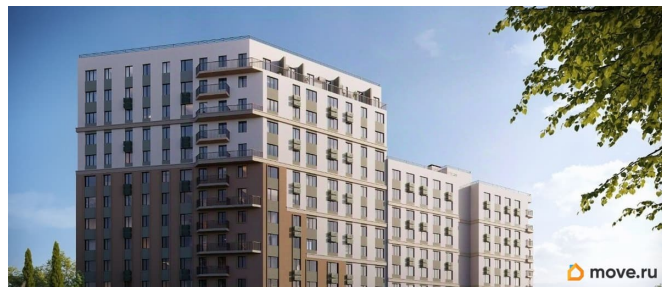

11 824 750 ₺

для заметок

Квартира

Количество комнат

2

Высота потолков

2.83 м

Общая площадь

58.25 м²

Этаж

6/13