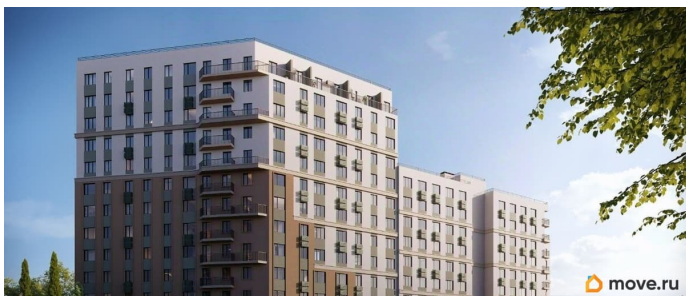

## Описание

Продаётся 2-комнатная квартира в строящемся доме (Дом 3), срок сдачи: IV-кв. 2028, общей площадью 58.25 кв.м., на 6

этаже. «Новый Судак» - кластер в Кварцевой долине Энергия кварца. Спокойствие гор. Ритм моря. Здесь начинается другая жизнь - спокойная, осознанная, наполненная светом, воздухом и внутренним равновесием. «Новый Судак» - первый в Судаке прогрессивный кластер, созданный для резидентов, которые ценят свой ритм, выбирают эстетику пространства и гармонию с природой.