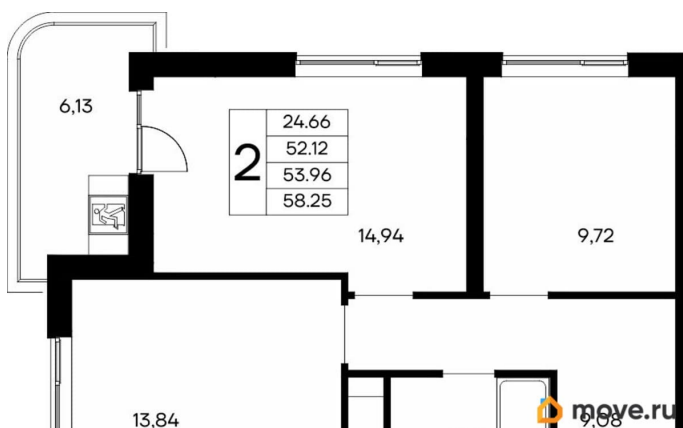

## Квартира

Количество комнат

2

Высота потолков

2.83 м

Общая площадь

58.25 м<sup>2</sup>

Этаж

## Описание

Продаётся 2-комнатная квартира в строящемся доме (Дом 3), срок сдачи: IV-кв. 2028, общей площадью 58.25 кв.м., на 6

этаже. «Новый Судак» - кластер в Кварцевой долине Энергия кварца. Спокойствие гор. Ритм моря. Здесь начинается другая жизнь - спокойная, осознанная, наполненная светом, воздухом и внутренним равновесием. «Новый Судак» - первый в Судаке прогрессивный кластер, созданный для резидентов, которые ценят свой ритм, выбирают эстетику пространства и гармонию с природой.