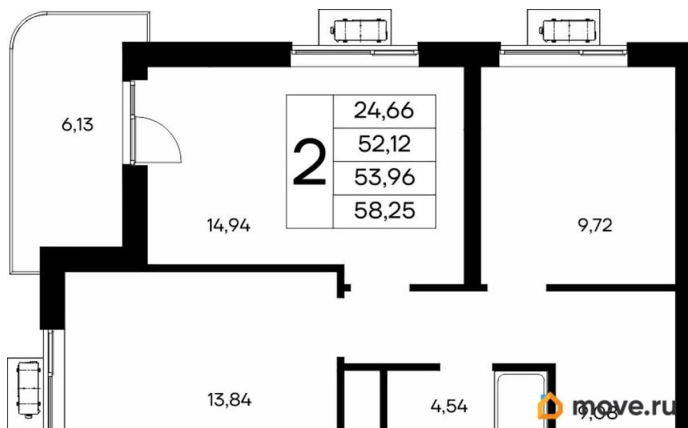

2.83 м

Общая площадь

58.25 м²

Этаж

9/9

Детали объекта

Тип сделки

Продам

лифт

Описание

Продаётся 2-комнатная квартира в строящемся доме (Дом 1), срок сдачи: IV-кв. 2028, общей площадью 58.25 кв.м., на 9

этаже. «Новый Судак» - кластер в Кварцевой долине Энергия кварца. Спокойствие гор. Ритм моря. Здесь начинается другая жизнь - спокойная, осознанная, наполненная светом, воздухом и внутренним равновесием. «Новый Судак» - первый в Судаке прогрессивный кластер, созданный для резидентов, которые ценят свой ритм, выбирают эстетику пространства и гармонию с природой.