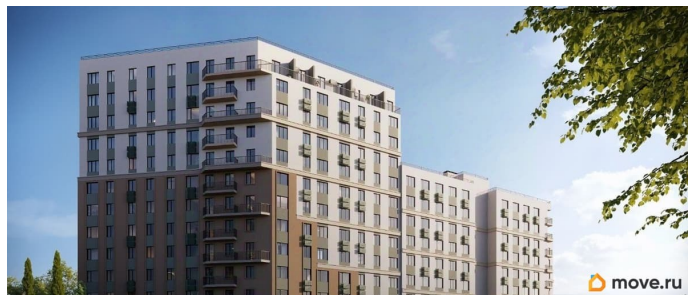

лифт

Описание

Продаётся 2-комнатная квартира в строящемся доме (Дом 1), срок сдачи: IV-кв. 2028, общей площадью 58.25 кв.м., на 9

этаже. «Новый Судак» - кластер в Кварцевой долине Энергия кварца. Спокойствие гор. Ритм моря. Здесь начинается другая жизнь - спокойная, осознанная, наполненная светом, воздухом и внутренним равновесием. «Новый Судак» - первый в Судаке прогрессивный кластер, созданный для резидентов, которые ценят свой ритм, выбирают эстетику пространства и гармонию с природой.