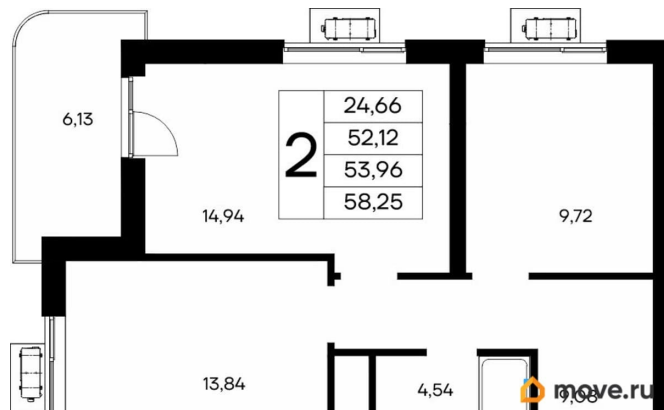

ИнтерСтрой, ИнтерСтрой
79325068221

🕒 Создано: 12.04.2026 в 05:42

🔄 Обновлено: 14.04.2026 в 05:53

12 057 750 ₺

Квартира

Количество комнат

2

Высота потолков

2.83 м

Общая площадь

58.25 м²

Этаж

9/9

Детали объекта

Тип сделки

Продам

лифт

Описание

Продаётся 2-комнатная квартира в строящемся доме (Дом 1), срок сдачи: IV-кв. 2028, общей площадью 58.25 кв.м., на 9

этаже. «Новый Судак» - кластер в Кварцевой долине Энергия кварца. Спокойствие гор. Ритм моря. Здесь начинается другая жизнь - спокойная, осознанная, наполненная светом, воздухом и внутренним равновесием. «Новый Судак» - первый в Судаке прогрессивный кластер, созданный для резидентов, которые ценят свой ритм, выбирают эстетику пространства и гармонию с природой.