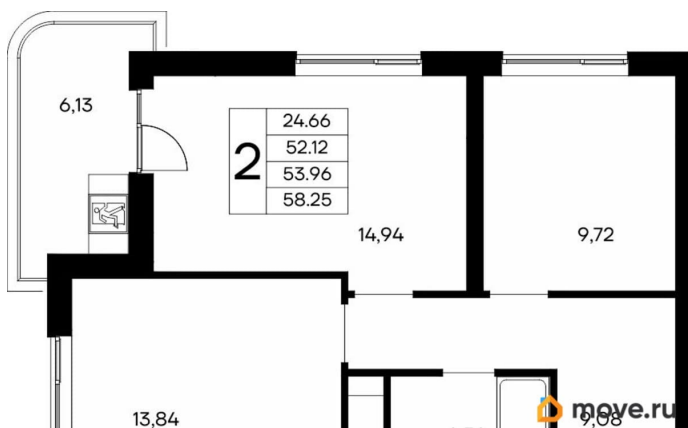

2.83 м

Общая площадь

58.25 м²

Этаж

9/13

Детали объекта

Тип сделки

Продам

Раздел

[Квартиры](#)

Ремонт

с отделкой

Квартира в новостройке

да

Год сдачи

4 квартал 2028 г.

лифт

Описание

Продаётся 2-комнатная квартира в строящемся доме (Дом 3), срок сдачи: IV-кв. 2028, общей площадью 58.25 кв.м., на 9

этаже. «Новый Судак» - кластер в Кварцевой долине Энергия кварца. Спокойствие гор. Ритм моря. Здесь начинается другая жизнь - спокойная, осознанная, наполненная светом, воздухом и внутренним равновесием. «Новый Судак» - первый в Судаке прогрессивный кластер, созданный для резидентов, которые ценят свой ритм, выбирают эстетику пространства и гармонию с природой.