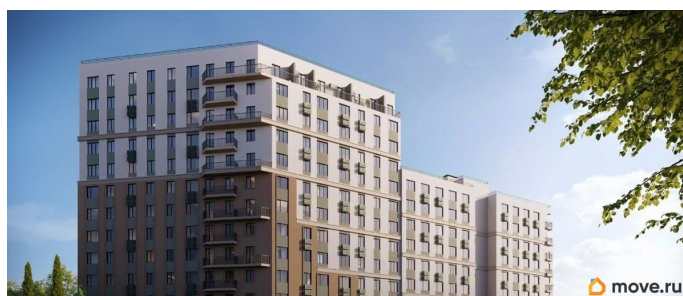

лифт

Описание

Продаётся 2-комнатная квартира в строящемся доме (Дом 3), срок сдачи: IV-кв. 2028, общей площадью 58.25 кв.м., на 9

этаже. «Новый Судак» - кластер в Кварцевой долине Энергия кварца. Спокойствие гор. Ритм моря. Здесь начинается другая жизнь - спокойная, осознанная, наполненная светом, воздухом и внутренним равновесием. «Новый Судак» - первый в Судаке прогрессивный кластер, созданный для резидентов, которые ценят свой ритм, выбирают эстетику пространства и гармонию с природой.