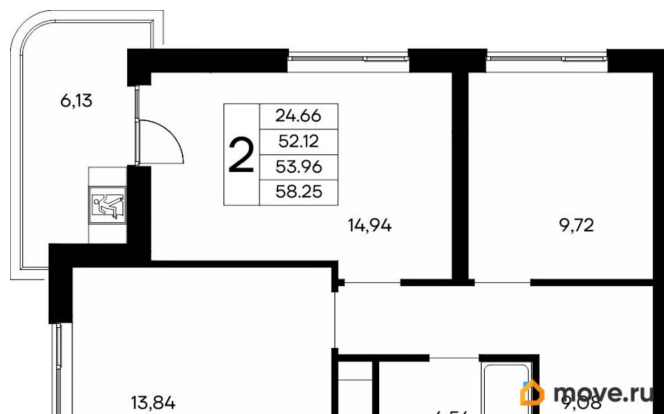

ИнтерСтрой, ИнтерСтрой
79325068221

🕒 Создано: 12.04.2026 в 05:26

🔄 Обновлено: 14.04.2026 в 04:50

12 057 750 ₺

Квартира

Количество комнат

2

Высота потолков

2.83 м

Общая площадь

58.25 м²

Этаж

9/13

Детали объекта

Тип сделки

Продам

лифт

Описание

Продаётся 2-комнатная квартира в строящемся доме (Дом 3), срок сдачи: IV-кв. 2028, общей площадью 58.25 кв.м., на 9

этаже. «Новый Судак» - кластер в Кварцевой долине Энергия кварца. Спокойствие гор. Ритм моря. Здесь начинается другая жизнь - спокойная, осознанная, наполненная светом, воздухом и внутренним равновесием. «Новый Судак» - первый в Судаке прогрессивный кластер, созданный для резидентов, которые ценят свой ритм, выбирают эстетику пространства и гармонию с природой.