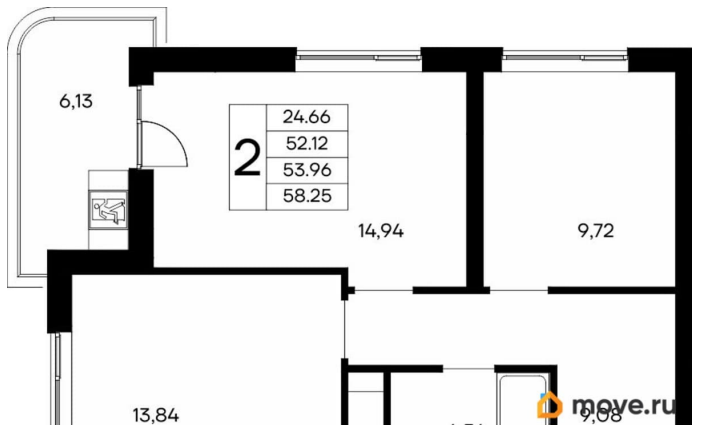

этаже. «Новый Судак» - кластер в Кварцевой долине Энергия кварца. Спокойствие гор. Ритм моря. Здесь начинается другая жизнь - спокойная, осознанная, наполненная светом, воздухом и внутренним равновесием. «Новый Судак» - первый в Судаке прогрессивный кластер, созданный для резидентов, которые ценят свой ритм, выбирают эстетику пространства и гармонию с природой.