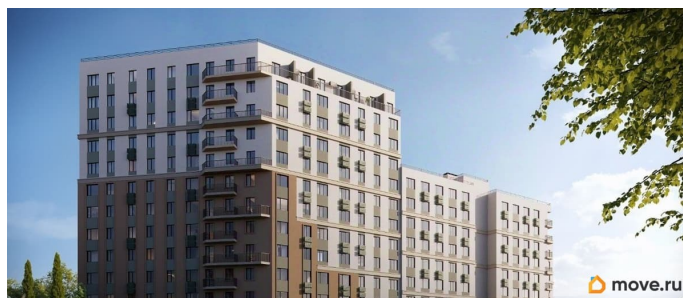

с отделкой

Квартира в новостройке

да

Год сдачи

4 квартал 2028 г.

лифт

Описание

Продаётся 2-комнатная квартира в строящемся доме (Дом 1), срок сдачи: IV-кв. 2028, общей площадью 58.25 кв.м., на 4

для заметок

этаже. «Новый Судак» - кластер в Кварцевой долине Энергия кварца. Спокойствие гор. Ритм моря. Здесь начинается другая жизнь - спокойная, осознанная, наполненная светом, воздухом и внутренним равновесием. «Новый Судак» - первый в Судаке прогрессивный кластер, созданный для резидентов, которые ценят свой ритм, выбирают эстетику пространства и гармонию с природой.