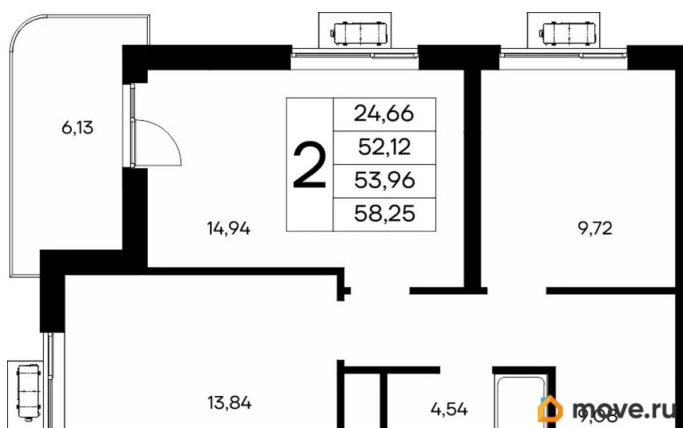

этаже. «Новый Судак» - кластер в Кварцевой долине Энергия кварца. Спокойствие гор. Ритм моря. Здесь начинается другая жизнь - спокойная, осознанная, наполненная светом, воздухом и внутренним равновесием. «Новый Судак» - первый в Судаке прогрессивный кластер, созданный для резидентов, которые ценят свой ритм, выбирают эстетику пространства и гармонию с природой.