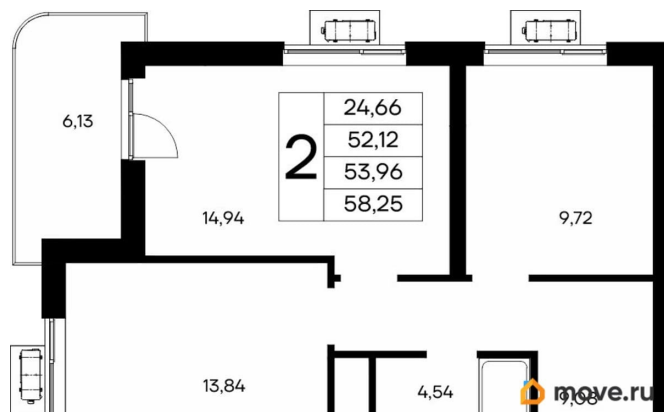

ИнтерСтрой, ИнтерСтрой
79325068221

🕒 Создано: 12.04.2026 в 05:35

🔄 Обновлено: 14.04.2026 в 04:29

11 941 250 ₺

Квартира

Количество комнат

2

Высота потолков

2.83 м

Общая площадь

58.25 м²

Этаж

7/9

Детали объекта

Тип сделки

Продам

лифт

Описание

Продаётся 2-комнатная квартира в строящемся доме (Дом 1), срок сдачи: IV-кв. 2028, общей площадью 58.25 кв.м., на 7

этаже. «Новый Судак» - кластер в Кварцевой долине Энергия кварца. Спокойствие гор. Ритм моря. Здесь начинается другая жизнь - спокойная, осознанная, наполненная светом, воздухом и внутренним равновесием. «Новый Судак» - первый в Судакe прогрессивный кластер, созданный для резидентов, которые ценят свой ритм, выбирают эстетику пространства и гармонию с природой.