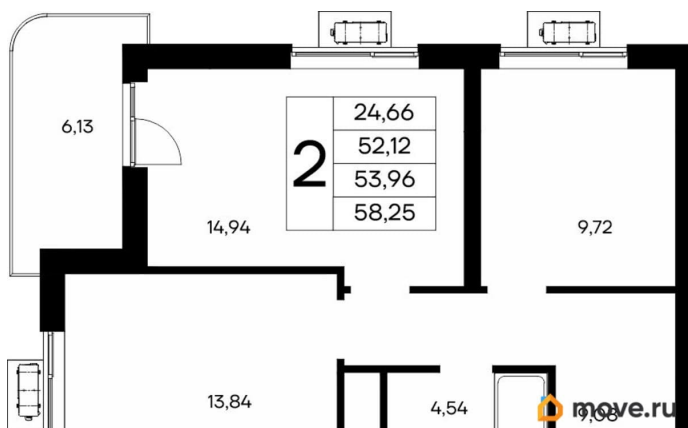

2.83 м

Общая площадь

58.25 м²

Этаж

7/9

Детали объекта

Тип сделки

Продам

лифт

Описание

Продаётся 2-комнатная квартира в строящемся доме (Дом 1), срок сдачи: IV-кв. 2028, общей площадью 58.25 кв.м., на 7

этаже. «Новый Судак» - кластер в Кварцевой долине Энергия кварца. Спокойствие гор. Ритм моря. Здесь начинается другая жизнь - спокойная, осознанная, наполненная светом, воздухом и внутренним равновесием. «Новый Судак» - первый в Судакe прогрессивный кластер, созданный для резидентов, которые ценят свой ритм, выбирают эстетику пространства и гармонию с природой.