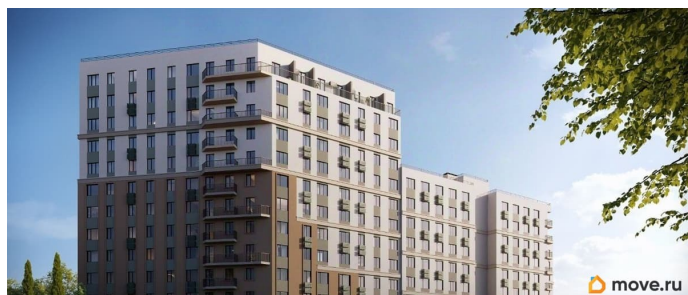

лифт

Описание

Продаётся 2-комнатная квартира в строящемся доме (Дом 1), срок сдачи: IV-кв. 2028, общей площадью 58.25 кв.м., на 7

этаже. «Новый Судак» - кластер в Кварцевой долине Энергия кварца. Спокойствие гор. Ритм моря. Здесь начинается другая жизнь - спокойная, осознанная, наполненная светом, воздухом и внутренним равновесием. «Новый Судак» - первый в Судакe прогрессивный кластер, созданный для резидентов, которые ценят свой ритм, выбирают эстетику пространства и гармонию с природой.