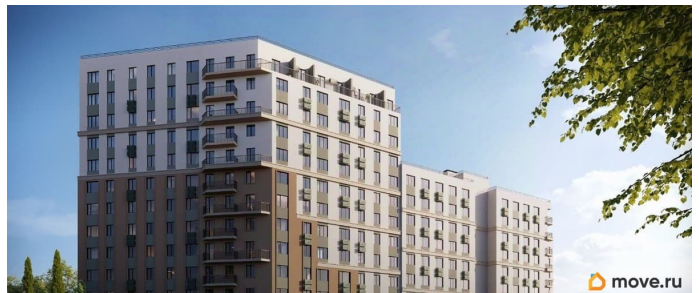

лифт

Описание

Продаётся 2-комнатная квартира в строящемся доме (Дом 1), срок сдачи: IV-кв. 2028, общей площадью 58.25 кв.м., на 8

для заметок

этаже. «Новый Судак» - кластер в Кварцевой долине Энергия кварца. Спокойствие гор. Ритм моря. Здесь начинается другая жизнь - спокойная, осознанная, наполненная светом, воздухом и внутренним равновесием. «Новый Судак» - первый в Судаке прогрессивный кластер, созданный для резидентов, которые ценят свой ритм, выбирают эстетику пространства и гармонию с природой.