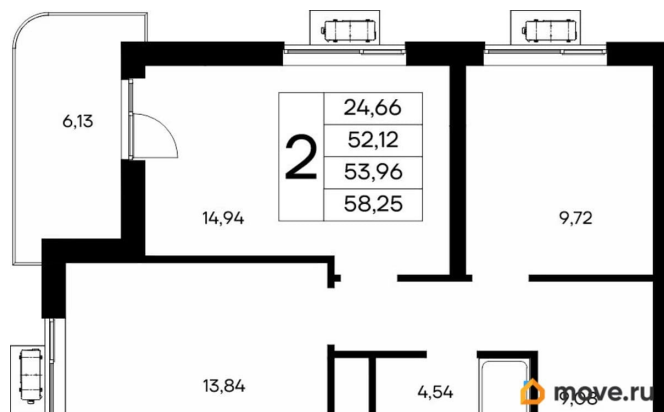

2.83 м

Общая площадь

58.25 м²

Этаж

8/9

Детали объекта

Тип сделки

Продам

лифт

Описание

Продаётся 2-комнатная квартира в строящемся доме (Дом 1), срок сдачи: IV-кв. 2028, общей площадью 58.25 кв.м., на 8

для заметок

этаже. «Новый Судак» - кластер в Кварцевой долине Энергия кварца. Спокойствие гор. Ритм моря. Здесь начинается другая жизнь - спокойная, осознанная, наполненная светом, воздухом и внутренним равновесием. «Новый Судак» - первый в Судаке прогрессивный кластер, созданный для резидентов, которые ценят свой ритм, выбирают эстетику пространства и гармонию с природой.