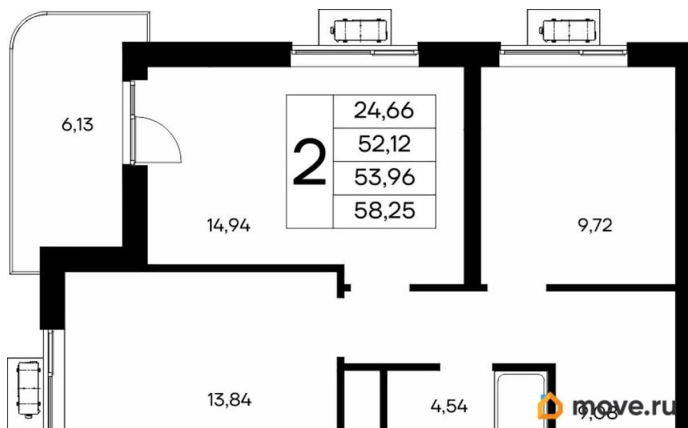

2.83 м

Общая площадь

58.25 м²

Этаж

8/9

Детали объекта

Тип сделки

Продам

лифт

Описание

Продаётся 2-комнатная квартира в строящемся доме (Дом 1), срок сдачи: IV-кв. 2028, общей площадью 58.25 кв.м., на 8

для заметок

этаже. «Новый Судак» - кластер в Кварцевой долине Энергия кварца. Спокойствие гор. Ритм моря. Здесь начинается другая жизнь - спокойная, осознанная, наполненная светом, воздухом и внутренним равновесием. «Новый Судак» - первый в Судаке прогрессивный кластер, созданный для резидентов, которые ценят свой ритм, выбирают эстетику пространства и гармонию с природой.