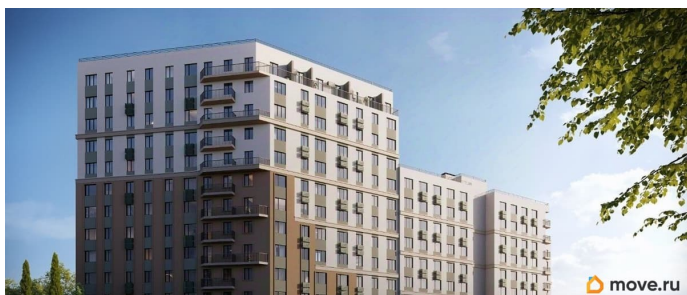

ИнтерСтрой, ИнтерСтрой
79325068221

🕒 Создано: 11.04.2026 в 01:11

🔄 Обновлено: 14.04.2026 в 05:08

11 708 250 ₹

Квартира

Количество комнат

2

Высота потолков

лифт

Описание

Продаётся 2-комнатная квартира в строящемся доме (Дом 1), срок сдачи: IV-кв. 2028, общей площадью 58.67 кв.м., на 3

этаже. «Новый Судак» - кластер в Кварцевой долине Энергия кварца. Спокойствие гор. Ритм моря. Здесь начинается другая жизнь - спокойная, осознанная, наполненная светом, воздухом и внутренним равновесием. «Новый Судак» - первый в Судаке прогрессивный кластер, созданный для резидентов, которые ценят свой ритм, выбирают эстетику пространства и гармонию с природой.