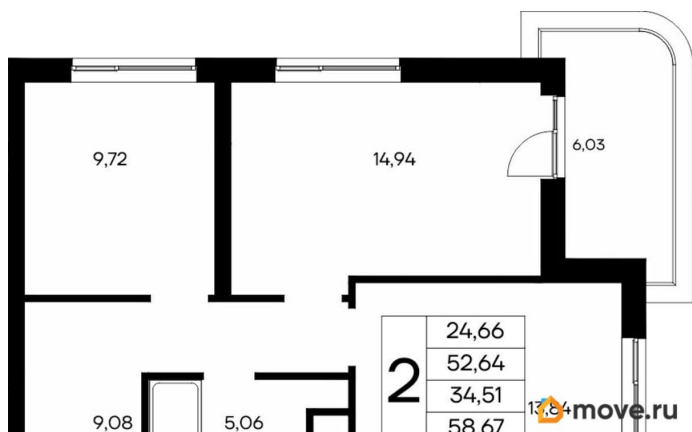

ИнтерСтрой, ИнтерСтрой
79325068221

🕒 Создано: 11.04.2026 в 01:11

🔄 Обновлено: 14.04.2026 в 05:08

11 708 250 ₹

Квартира

Количество комнат

2

Высота потолков

2.83 м

Общая площадь

58.25 м²

Этаж

3/9

Детали объекта

Тип сделки

Продам

лифт

Описание

Продаётся 2-комнатная квартира в строящемся доме (Дом 1), срок сдачи: IV-кв. 2028, общей площадью 58.67 кв.м., на 3

этаже. «Новый Судак» - кластер в Кварцевой долине Энергия кварца. Спокойствие гор. Ритм моря. Здесь начинается другая жизнь - спокойная, осознанная, наполненная светом, воздухом и внутренним равновесием. «Новый Судак» - первый в Судаке прогрессивный кластер, созданный для резидентов, которые ценят свой ритм, выбирают эстетику пространства и гармонию с природой.