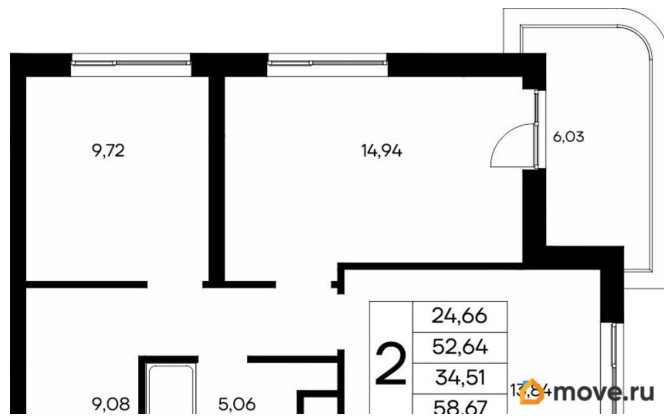

ИнтерСтрой, ИнтерСтрой
79325068221

🕒 Создано: 11.04.2026 в 01:11

🔄 Обновлено: 14.04.2026 в 05:08

11 708 250 ₹

Квартира

Количество комнат

2

Высота потолков

2.83 м

Общая площадь

58.25 м²

Этаж

3/9

Детали объекта

Тип сделки

Продам

лифт

Описание

Продаётся 2-комнатная квартира в строящемся доме (Дом 1), срок сдачи: IV-кв. 2028, общей площадью 58.67 кв.м., на 3

этаже. «Новый Судак» - кластер в Кварцевой долине Энергия кварца. Спокойствие гор. Ритм моря. Здесь начинается другая жизнь - спокойная, осознанная, наполненная светом, воздухом и внутренним равновесием. «Новый Судак» - первый в Судаке прогрессивный кластер, созданный для резидентов, которые ценят свой ритм, выбирают эстетику пространства и гармонию с природой.