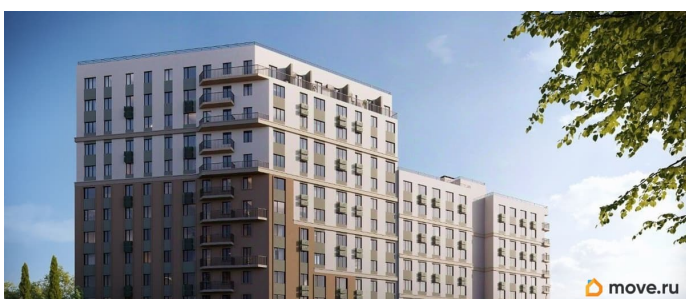

Судак» - первый в Судаке прогрессивный кластер, созданный для резидентов, которые ценят свой ритм, выбирают эстетику пространства и гармонию с природой.