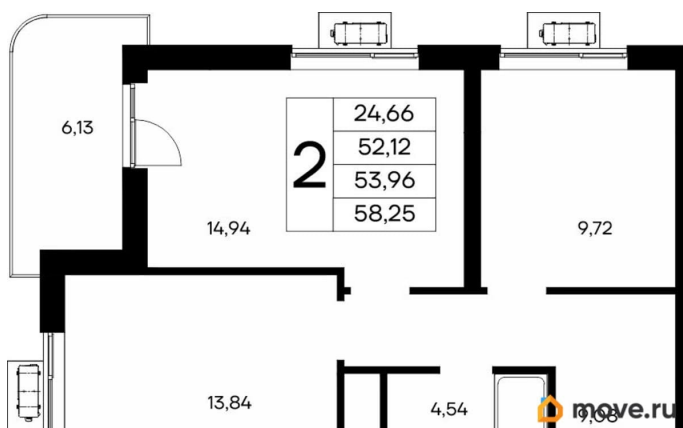

Судак» - первый в Судаке прогрессивный кластер, созданный для резидентов, которые ценят свой ритм, выбирают эстетику пространства и гармонию с природой.