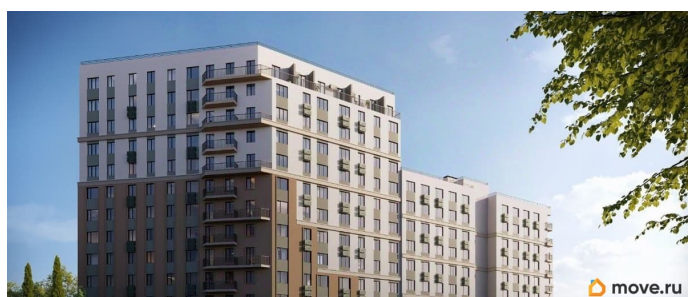

Судак» - первый в Судаке прогрессивный кластер, созданный для резидентов, которые ценят свой ритм, выбирают эстетику пространства и гармонию с природой.