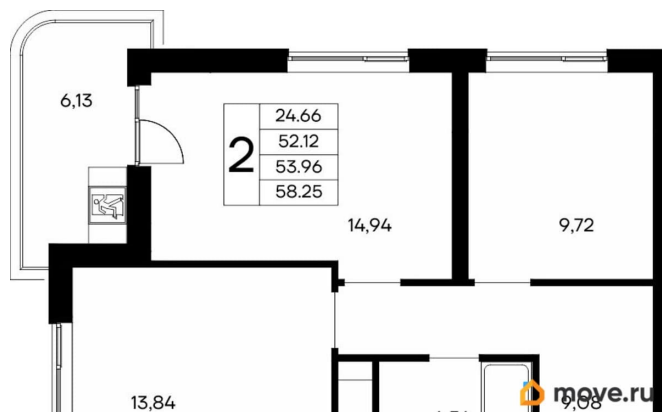

12 057 750 ₺

Квартира

Количество комнат

2

Общая площадь

58.25 м²

Этаж

9/13

Детали объекта

Тип сделки

Продам

Раздел

[Квартиры](#)

Квартира в новостройке

да

Год сдачи

4 квартал 2028 г.

лифт

Описание

Продаётся 2-комнатная квартира в строящемся доме (Дом 3), срок сдачи: IV-кв. 2028, общей площадью 58.25 кв.м., на 9 этаже. «Новый Судак» - кластер в Кварцевой долине Энергия кварца. Спокойствие гор. Ритм моря. Здесь начинается другая жизнь - спокойная, осознанная, наполненная светом, воздухом и внутренним равновесием. «Новый

для заметок