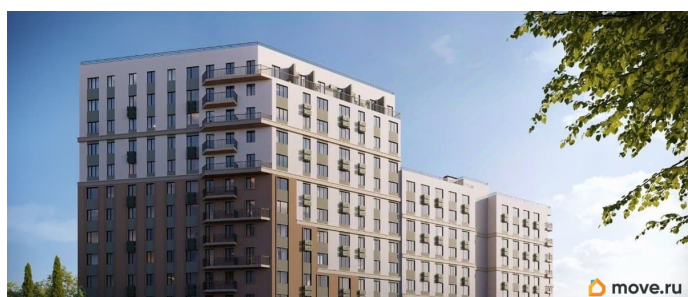

Судак» - первый в Судаке прогрессивный кластер, созданный для резидентов, которые ценят свой ритм, выбирают эстетику пространства и гармонию с природой.