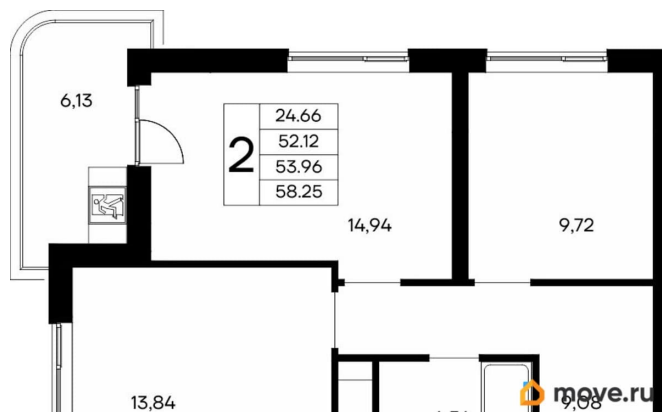

11 941 250 ₺

Квартира

Количество комнат

2

Общая площадь

58.25 м²

Этаж

8/13

Детали объекта

Тип сделки

Продам

Раздел

[Квартиры](#)

Квартира в новостройке

да

Год сдачи

4 квартал 2028 г.

лифт

Описание

Продаётся 2-комнатная квартира в строящемся доме (Дом 3), срок сдачи: IV-кв. 2028, общей площадью 58.25 кв.м., на 8 этаже. «Новый Судак» - кластер в Кварцевой долине Энергия кварца. Спокойствие гор. Ритм моря. Здесь начинается другая жизнь - спокойная, осознанная, наполненная светом, воздухом и внутренним равновесием. «Новый

для заметок