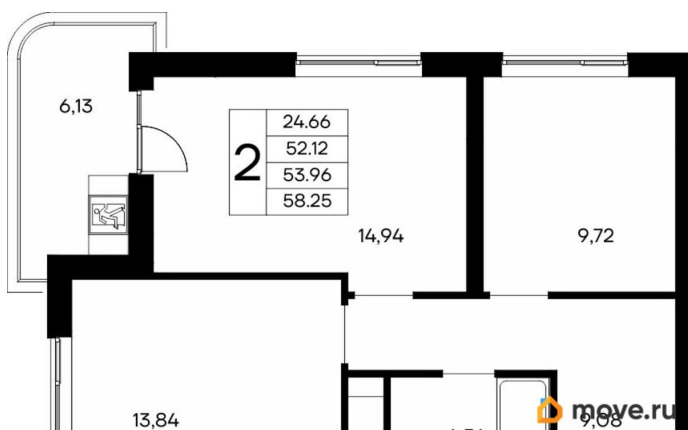

Судак» - первый в Судаке прогрессивный кластер, созданный для резидентов, которые ценят свой ритм, выбирают эстетику пространства и гармонию с природой.