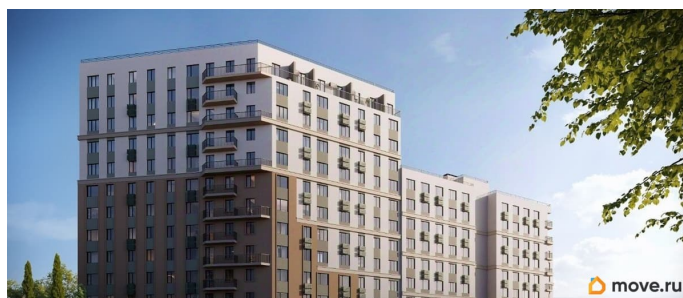

Судак» - первый в Судаке прогрессивный кластер, созданный для резидентов, которые ценят свой ритм, выбирают эстетику пространства и гармонию с природой.