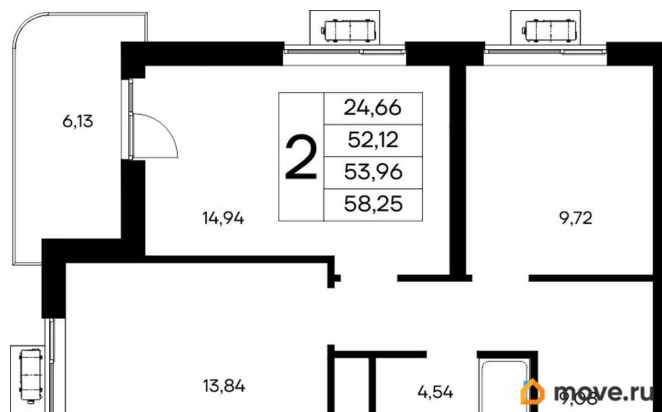

12 057 750 ₺

Квартира

Количество комнат

2

Общая площадь

58.25 м²

Этаж

9/9

Детали объекта

Тип сделки

Продам

Раздел

[Квартиры](#)

Квартира в новостройке

да

Год сдачи

4 квартал 2028 г.

лифт

Описание

Продаётся 2-комнатная квартира в строящемся доме (Дом 1), срок сдачи: IV-кв. 2028, общей площадью 58.25 кв.м., на 9 этаже. «Новый Судак» - кластер в Кварцевой долине Энергия кварца. Спокойствие гор. Ритм моря. Здесь начинается другая жизнь - спокойная, осознанная, наполненная светом, воздухом и внутренним равновесием. «Новый

для заметок