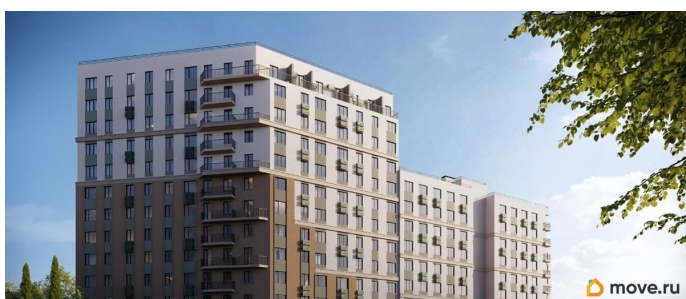

Судак» - первый в Судаке прогрессивный кластер, созданный для резидентов, которые ценят свой ритм, выбирают эстетику пространства и гармонию с природой.