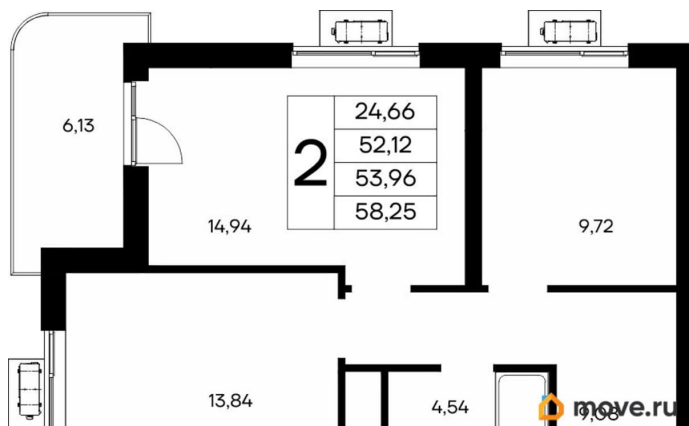

Судак» - первый в Судаке прогрессивный кластер, созданный для резидентов, которые ценят свой ритм, выбирают эстетику пространства и гармонию с природой.