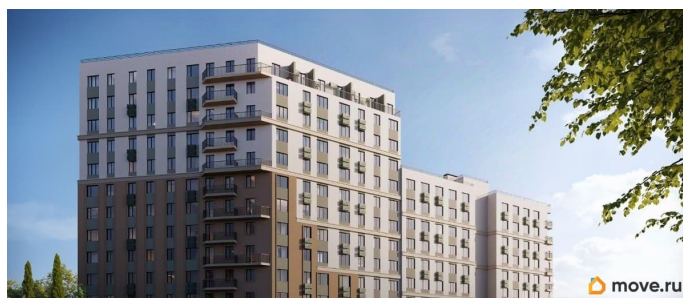

Судак» - первый в Судаке прогрессивный кластер, созданный для резидентов, которые ценят свой ритм, выбирают эстетику пространства и гармонию с природой.