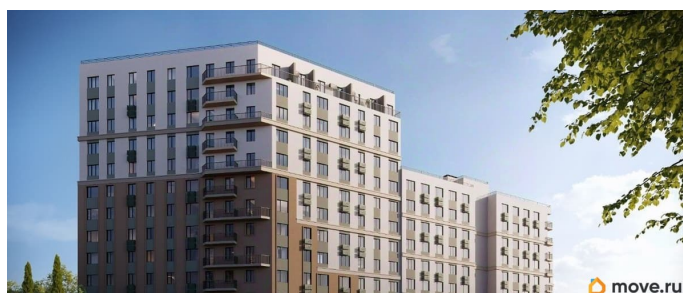

лифт

Описание

Продаётся 2-комнатная квартира в строящемся доме (Дом 1), срок сдачи: IV-кв. 2028, общей площадью 58.25 кв.м., на 3

для заметок

этаже. «Новый Судак» - кластер в Кварцевой долине Энергия кварца. Спокойствие гор. Ритм моря. Здесь начинается другая жизнь - спокойная, осознанная, наполненная светом, воздухом и внутренним равновесием. «Новый Судак» - первый в Судаке прогрессивный кластер, созданный для резидентов, которые ценят свой ритм, выбирают эстетику пространства и гармонию с природой.