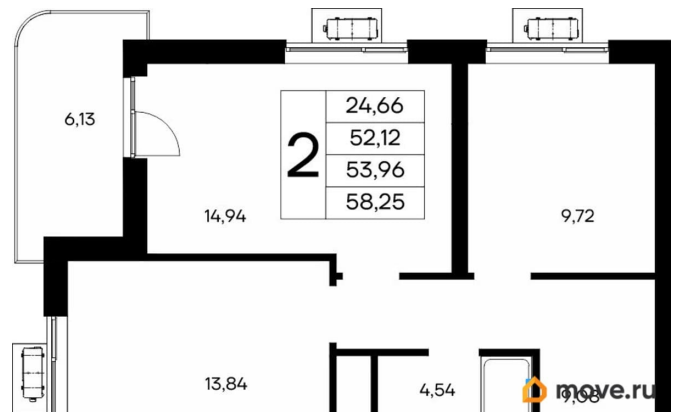

ИнтерСтрой, ИнтерСтрой
79325068221

🕒 Создано: 10.04.2026 в 01:40

🔄 Обновлено: 11.04.2026 в 01:44

11 774 580 ₹

Квартира

Количество комнат

2

Высота потолков

2.83 м

Общая площадь

58.58 м²

Этаж

3/9

Детали объекта

Тип сделки

Продам

лифт

Описание

Продаётся 2-комнатная квартира в строящемся доме (Дом 1), срок сдачи: IV-кв. 2028, общей площадью 58.25 кв.м., на 3

для заметок

этаже. «Новый Судак» - кластер в Кварцевой долине Энергия кварца. Спокойствие гор. Ритм моря. Здесь начинается другая жизнь - спокойная, осознанная, наполненная светом, воздухом и внутренним равновесием. «Новый Судак» - первый в Судаке прогрессивный кластер, созданный для резидентов, которые ценят свой ритм, выбирают эстетику пространства и гармонию с природой.