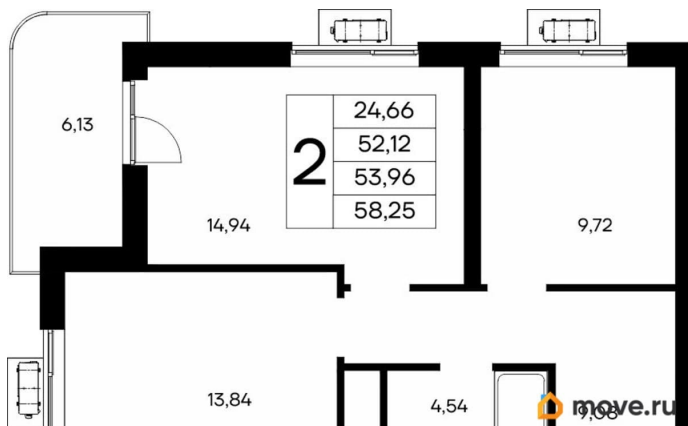

2.83 м

Общая площадь

58.58 м²

Этаж

3/9

Детали объекта

Тип сделки

Продам

лифт

Описание

Продаётся 2-комнатная квартира в строящемся доме (Дом 1), срок сдачи: IV-кв. 2028, общей площадью 58.25 кв.м., на 3

для заметок

этаже. «Новый Судак» - кластер в Кварцевой долине Энергия кварца. Спокойствие гор. Ритм моря. Здесь начинается другая жизнь - спокойная, осознанная, наполненная светом, воздухом и внутренним равновесием. «Новый Судак» - первый в Судаке прогрессивный кластер, созданный для резидентов, которые ценят свой ритм, выбирают эстетику пространства и гармонию с природой.