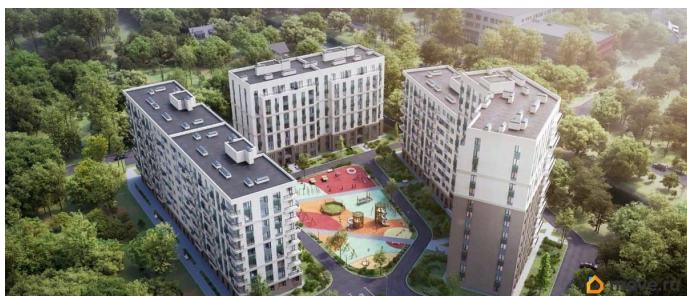

Судак» - первый в Судаке прогрессивный кластер, созданный для резидентов, которые ценят свой ритм, выбирают эстетику пространства и гармонию с природой.