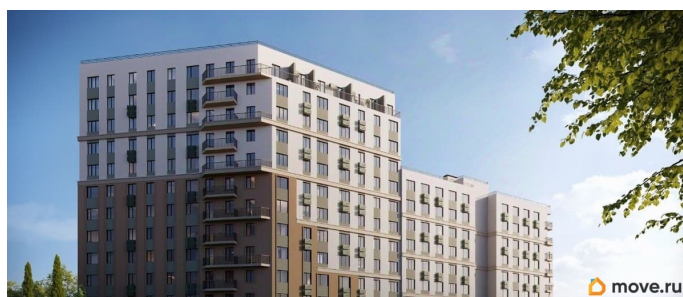

Судак» - первый в Судаке прогрессивный кластер, созданный для резидентов, которые ценят свой ритм, выбирают эстетику пространства и гармонию с природой.