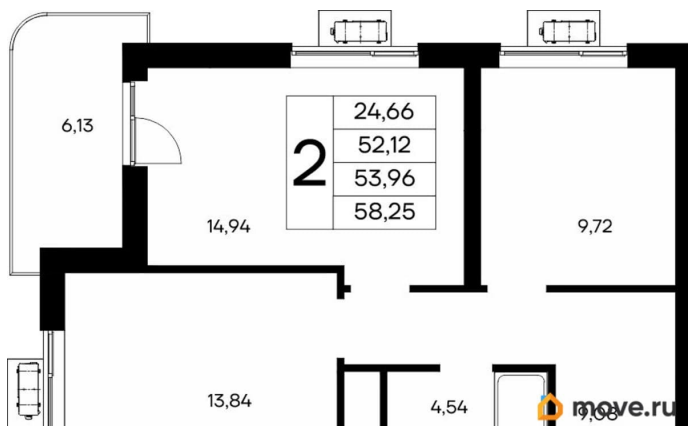

Судак» - первый в Судаке прогрессивный кластер, созданный для резидентов, которые ценят свой ритм, выбирают эстетику пространства и гармонию с природой.