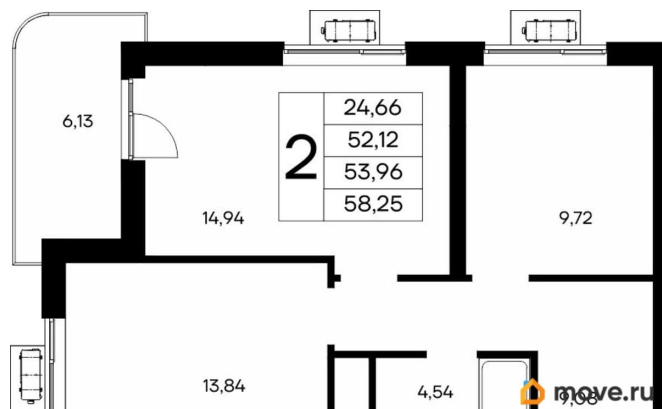

11 708 250 ₺

Квартира

Количество комнат

2

Общая площадь

58.25 м²

Этаж

4/9

Детали объекта

Тип сделки

Продам

Раздел

[Квартиры](#)

Квартира в новостройке

да

Год сдачи

4 квартал 2028 г.

лифт

Описание

Продаётся 2-комнатная квартира в строящемся доме (Дом 1), срок сдачи: IV-кв. 2028, общей площадью 58.25 кв.м., на 4 этаже. «Новый Судак» - кластер в Кварцевой долине Энергия кварца. Спокойствие гор. Ритм моря. Здесь начинается другая жизнь - спокойная, осознанная, наполненная светом, воздухом и внутренним равновесием. «Новый

для заметок