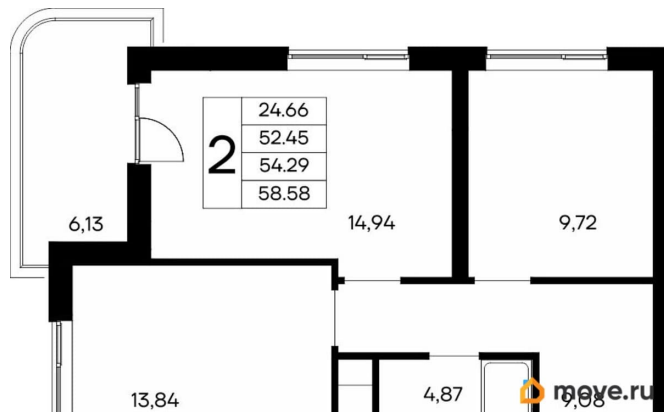

**ИнтерСтрой, ИнтерСтрой**  
**79325068221**

🕒 Создано: 09.04.2026 в 20:47

🔄 Обновлено: 14.04.2026 в 05:12

**11 824 750 ₺**

**Квартира**

Количество комнат

2

Высота потолков

2.83 м

Общая площадь

58.25 м<sup>2</sup>

Этаж

5/13

**Детали объекта**

Тип сделки

Продам

лифт

**Описание**

Продаётся 2-комнатная квартира в строящемся доме (Дом 3), срок сдачи: IV-кв. 2028, общей площадью 58.58 кв.м., на 5

этаже. «Новый Судак» - кластер в Кварцевой долине Энергия кварца. Спокойствие гор. Ритм моря. Здесь начинается другая жизнь - спокойная, осознанная, наполненная светом, воздухом и внутренним равновесием. «Новый Судак» - первый в Судаке прогрессивный кластер, созданный для резидентов, которые ценят свой ритм, выбирают эстетику пространства и гармонию с природой.