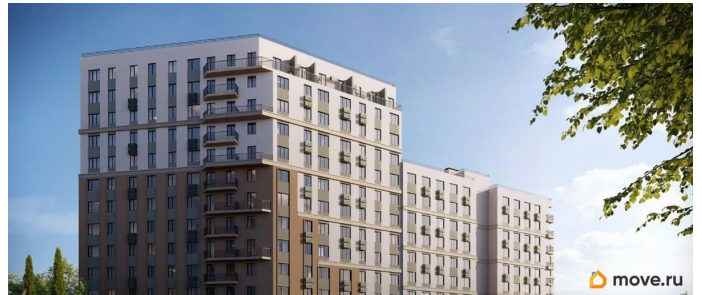

лифт

**Описание**

Продаётся 2-комнатная квартира в строящемся доме (Дом 3), срок сдачи: IV-кв. 2028, общей площадью 58.58 кв.м., на 5

этаже. «Новый Судак» - кластер в Кварцевой долине Энергия кварца. Спокойствие гор. Ритм моря. Здесь начинается другая жизнь - спокойная, осознанная, наполненная светом, воздухом и внутренним равновесием. «Новый Судак» - первый в Судаке прогрессивный кластер, созданный для резидентов, которые ценят свой ритм, выбирают эстетику пространства и гармонию с природой.