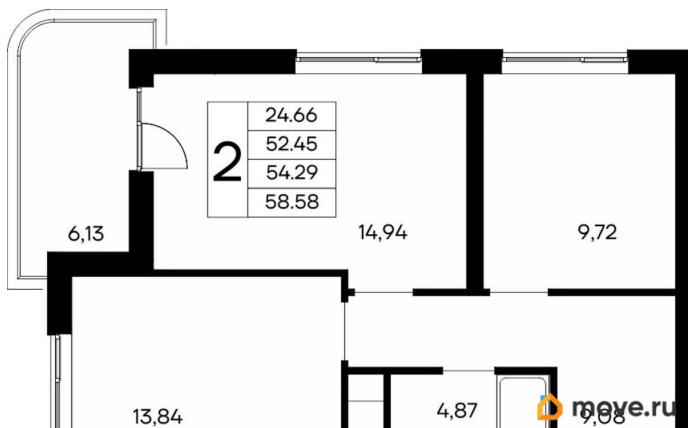

2.83 м

Общая площадь

58.25 м<sup>2</sup>

Этаж

5/13

**Детали объекта**

Тип сделки

Продам

Раздел

[Квартиры](#)

Ремонт

с отделкой

Квартира в новостройке

да

Год сдачи

4 квартал 2028 г.

лифт

**Описание**

Продаётся 2-комнатная квартира в строящемся доме (Дом 3), срок сдачи: IV-кв. 2028, общей площадью 58.58 кв.м., на 5

этаже. «Новый Судак» - кластер в Кварцевой долине Энергия кварца. Спокойствие гор. Ритм моря. Здесь начинается другая жизнь - спокойная, осознанная, наполненная светом, воздухом и внутренним равновесием. «Новый Судак» - первый в Судаке прогрессивный кластер, созданный для резидентов, которые ценят свой ритм, выбирают эстетику пространства и гармонию с природой.