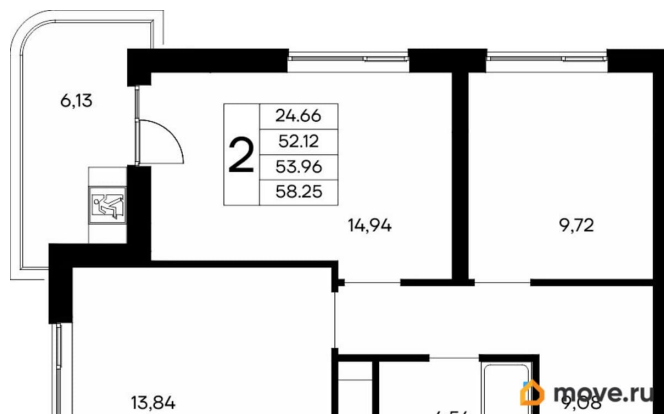

2.83 м

Общая площадь

58.25 м<sup>2</sup>

Этаж

6/13

**Детали объекта**

Тип сделки

Продам

Раздел

[Квартиры](#)

Ремонт

с отделкой

Квартира в новостройке

да

Год сдачи

4 квартал 2028 г.

лифт

**Описание**

Продаётся 2-комнатная квартира в строящемся доме (Дом 3), срок сдачи: IV-кв. 2028, общей площадью 58.25 кв.м., на 6

для заметок

этаже. «Новый Судак» - кластер в Кварцевой долине Энергия кварца. Спокойствие гор. Ритм моря. Здесь начинается другая жизнь - спокойная, осознанная, наполненная светом, воздухом и внутренним равновесием. «Новый Судак» - первый в Судаке прогрессивный кластер, созданный для резидентов, которые ценят свой ритм, выбирают эстетику пространства и гармонию с природой.