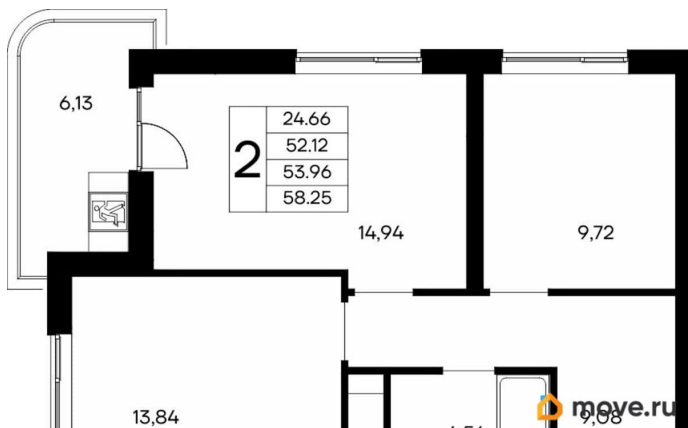

2.83 м

Общая площадь

58.25 м<sup>2</sup>

Этаж

6/13

**Детали объекта**

Тип сделки

Продам

лифт

**Описание**

Продаётся 2-комнатная квартира в строящемся доме (Дом 3), срок сдачи: IV-кв. 2028, общей площадью 58.25 кв.м., на 6

для заметок

этаже. «Новый Судак» - кластер в Кварцевой долине Энергия кварца. Спокойствие гор. Ритм моря. Здесь начинается другая жизнь - спокойная, осознанная, наполненная светом, воздухом и внутренним равновесием. «Новый Судак» - первый в Судаке прогрессивный кластер, созданный для резидентов, которые ценят свой ритм, выбирают эстетику пространства и гармонию с природой.