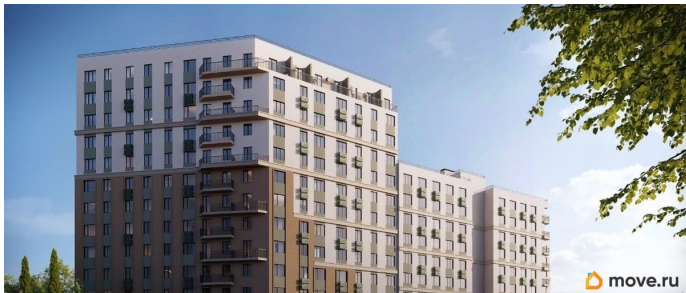

с отделкой

Квартира в новостройке

да

Год сдачи

4 квартал 2028 г.

лифт

Описание

Продаётся 2-комнатная квартира в строящемся доме (Дом 1), срок сдачи: IV-кв. 2028, общей площадью 58.58 кв.м., на 6

для заметок

этаже. «Новый Судак» - кластер в Кварцевой долине Энергия кварца. Спокойствие гор. Ритм моря. Здесь начинается другая жизнь - спокойная, осознанная, наполненная светом, воздухом и внутренним равновесием. «Новый Судак» - первый в Судаке прогрессивный кластер, созданный для резидентов, которые ценят свой ритм, выбирают эстетику пространства и гармонию с природой.