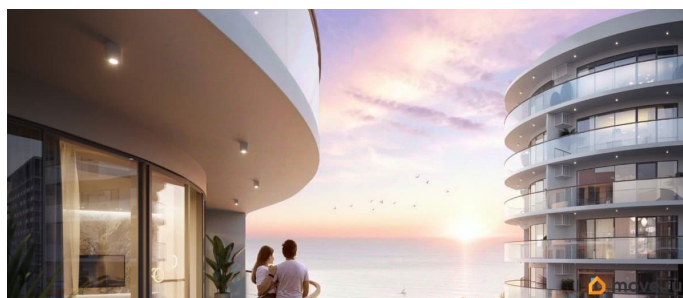

Рассрочка от 20%. Помощь в одобрении ипотеки. Для расчета условий Ваших платежей обратитесь, пожалуйста, в отдел продаж.