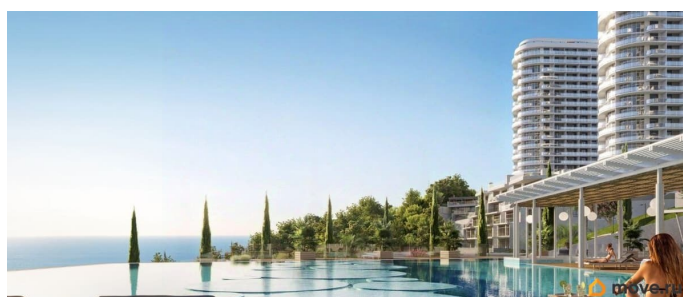

Рассрочка от 20%. Помощь в одобрении ипотеки. Для расчета условий Ваших платежей обратитесь, пожалуйста, в отдел продаж.