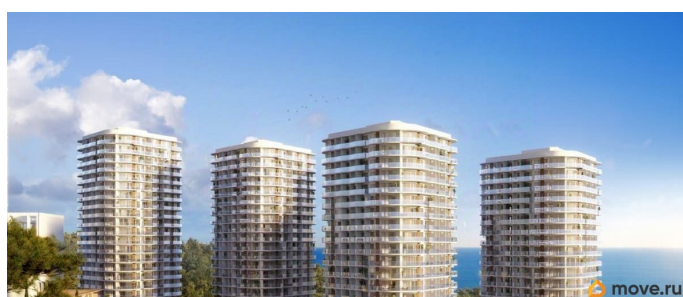

Рассрочка от 20%. Помощь в одобрении ипотеки. Для расчета условий Ваших платежей обратитесь, пожалуйста, в отдел продаж.