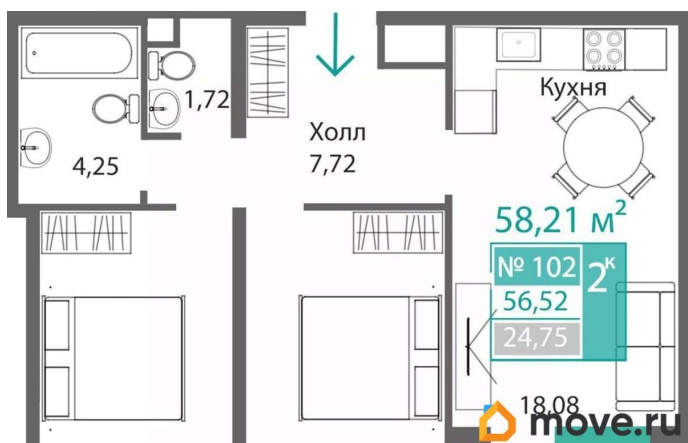

9 287 580 ₺

Квартира

Количество комнат

2

Высота потолков

3.15 м

Общая площадь

58.21 м²

без отделки

Квартира в новостройке

да

Год сдачи

2 квартал 2028 г.

лифт

Описание

Продаётся 2-комнатная квартира в строящемся доме (Этап 4 (Секции А2, Ж2, Г4, В2, Г3)), срок сдачи: II-кв. 2028, общей

для заметок

площадью 58.21 кв.м., на 1 этаже. Новый жилой комплекс «Подсолнух» от застройщика «Монолит» расположен по адресу: Республика Крым, г. Симферополь, ул. Святителя Гурия

Move.ru - вся недвижимость России