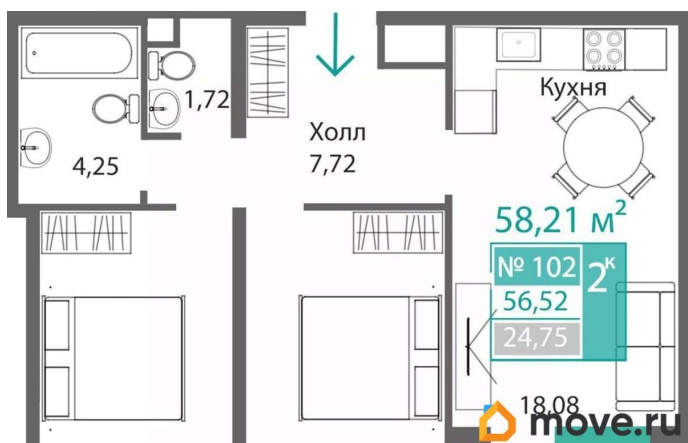

площадью 58.21 кв.м., на 1 этаже. Новый жилой комплекс «Подсолнух» от застройщика «Монолит» расположен по адресу: Республика Крым, г. Симферополь, ул. Святителя Гурия