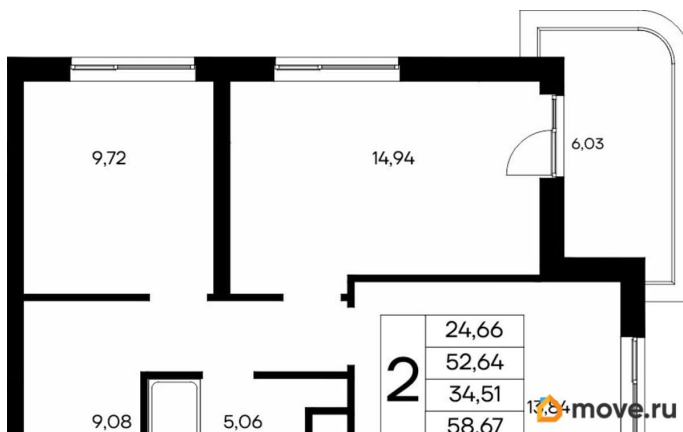

этаже. «Новый Судак» - кластер в Кварцевой долине Энергия кварца. Спокойствие гор. Ритм моря. Здесь начинается другая жизнь - спокойная, осознанная, наполненная светом, воздухом и внутренним равновесием. «Новый Судак» - первый в Судаке прогрессивный кластер, созданный для резидентов, которые ценят свой ритм, выбирают эстетику пространства и гармонию с природой.