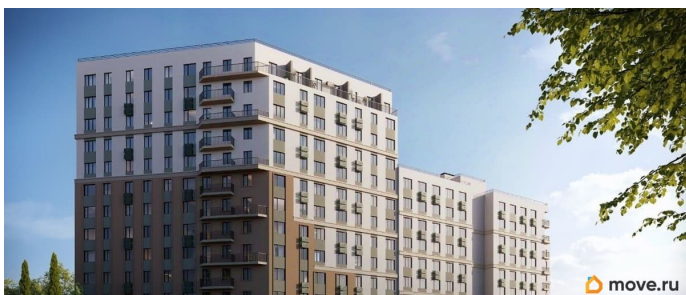

с отделкой

Квартира в новостройке

да

Год сдачи

4 квартал 2028 г.

лифт

Описание

Продаётся 2-комнатная квартира в строящемся доме (Дом 1), срок сдачи: IV-кв. 2028, общей площадью 58.67 кв.м., на 2

для заметок

этаже. «Новый Судак» - кластер в Кварцевой долине Энергия кварца. Спокойствие гор. Ритм моря. Здесь начинается другая жизнь - спокойная, осознанная, наполненная светом, воздухом и внутренним равновесием. «Новый Судак» - первый в Судаке прогрессивный кластер, созданный для резидентов, которые ценят свой ритм, выбирают эстетику пространства и гармонию с природой.