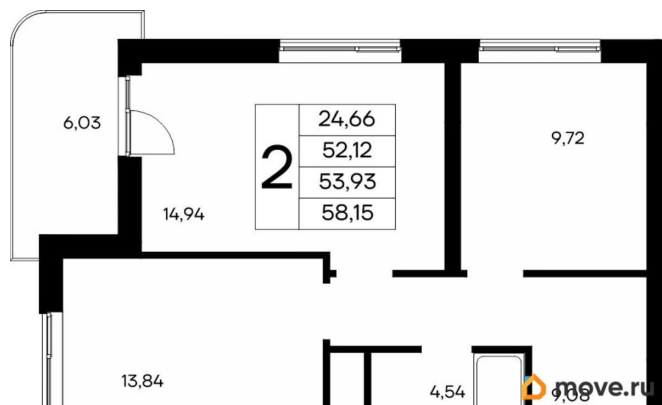

11 571 850 ₺

Квартира

Количество комнат

2

Общая площадь

58.15 м²

Этаж

2/9

Детали объекта

Тип сделки

Продам

Раздел

[Квартиры](#)

Квартира в новостройке

да

Год сдачи

4 квартал 2028 г.

лифт

Описание

Продаётся 2-комнатная квартира в строящемся доме (Дом 1), срок сдачи: IV-кв. 2028, общей площадью 58.15 кв.м., на 2 этаже. «Новый Судак» - кластер в Кварцевой долине Энергия кварца. Спокойствие гор. Ритм моря. Здесь начинается другая жизнь - спокойная, осознанная, наполненная светом, воздухом и внутренним равновесием. «Новый

для заметок