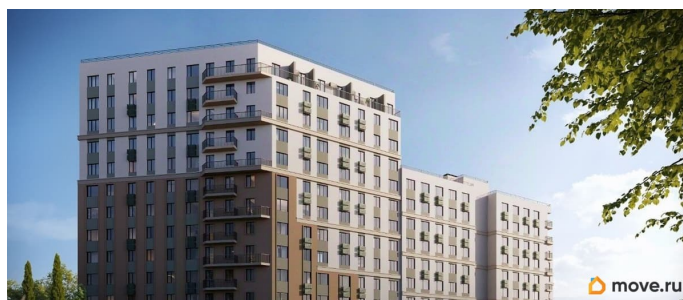

Судак» - первый в Судаке прогрессивный кластер, созданный для резидентов, которые ценят свой ритм, выбирают эстетику пространства и гармонию с природой.