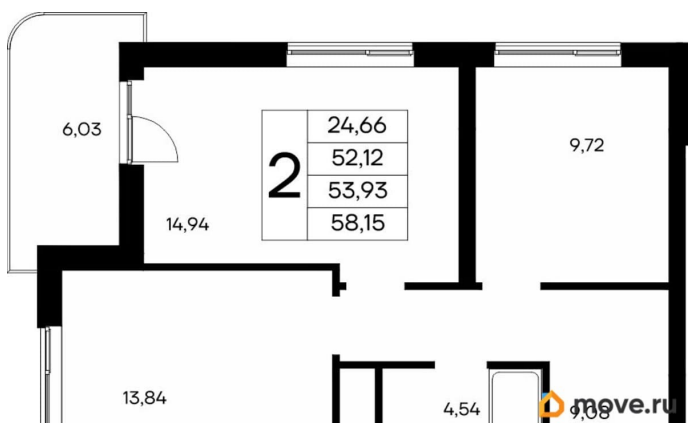

Судак» - первый в Судаке прогрессивный кластер, созданный для резидентов, которые ценят свой ритм, выбирают эстетику пространства и гармонию с природой.