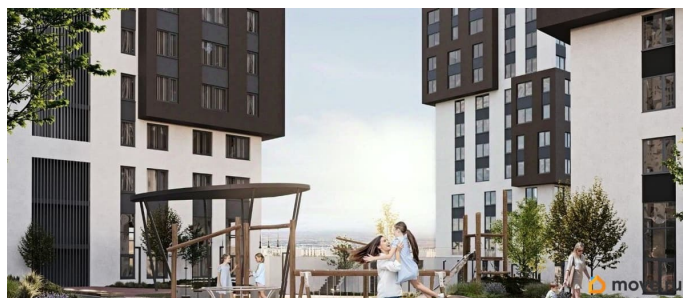

да

Год сдачи

4 квартал 2025 г.

Описание

Продаётся 2-комнатная квартира в сданном доме (Корпус 2), срок сдачи: IV-кв. 2025,

общей площадью 58.13 кв.м., на 9 этаже.
Новый жилой комплекс «Шалфей» от
застройщика «Монолит» расположен по
адресу: Россия, Республика Крым,
Симферополь, проспект Александра Суворова