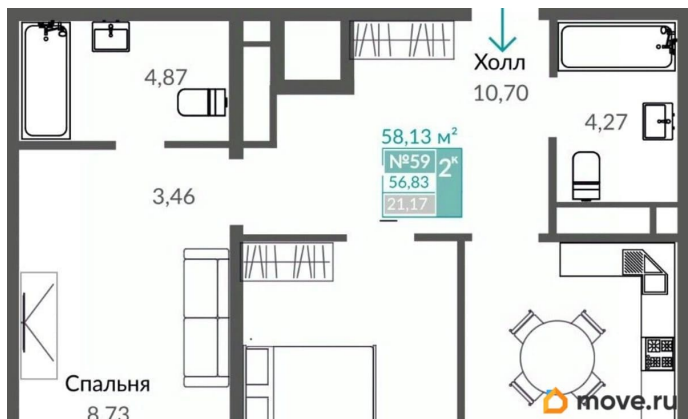

для заметок

Квартира

Количество комнат

2

Высота потолков

2.8 м

Общая площадь

58.13 м²

да

Год сдачи

4 квартал 2025 г.

Описание

Продаётся 2-комнатная квартира в сданном доме (Корпус 2), срок сдачи: IV-кв. 2025,

общей площадью 58.13 кв.м., на 9 этаже.
Новый жилой комплекс «Шалфей» от
застройщика «Монолит» расположен по
адресу: Россия, Республика Крым,
Симферополь, проспект Александра Суворова