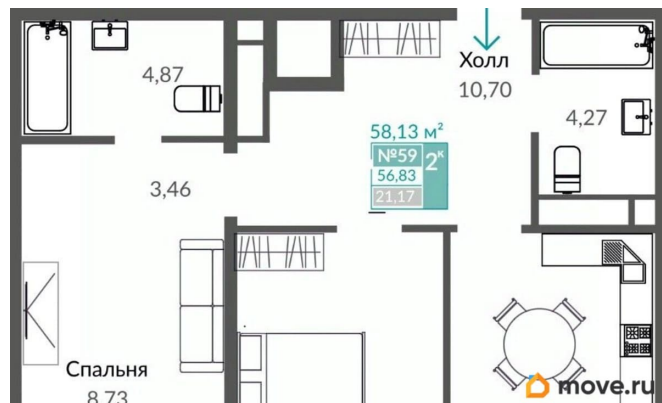

для заметок

Квартира

Количество комнат

2

Высота потолков

2.8 м

Общая площадь

58.13 м²

Этаж

9/12

Детали объекта

Тип сделки

Продам

Раздел

[Квартиры](#)

Квартира в новостройке

да

Год сдачи

4 квартал 2025 г.

Описание

Продаётся 2-комнатная квартира в сданном доме (Корпус 2), срок сдачи: IV-кв. 2025,

общей площадью 58.13 кв.м., на 9 этаже.
Новый жилой комплекс «Шалфей» от
застройщика «Монолит» расположен по
адресу: Россия, Республика Крым,
Симферополь, проспект Александра Суворова