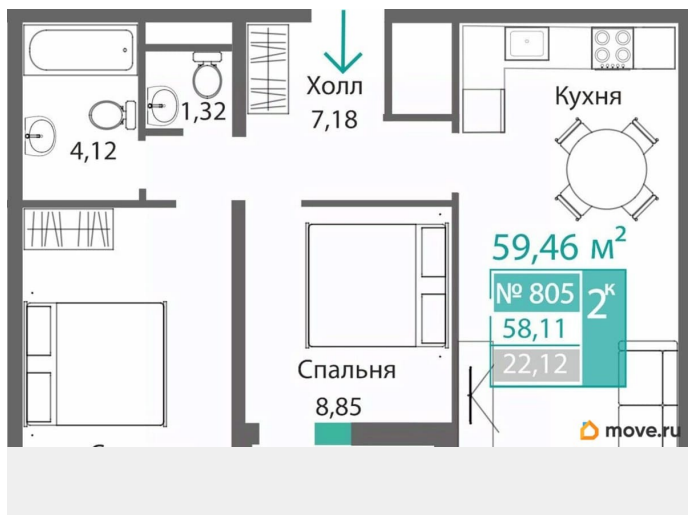

этаже. Новый жилой комплекс от ГК
«Монолит» по адресу: Республика Крым,
Симферополь, улица Святителя Гурия

Move.ru - вся недвижимость России