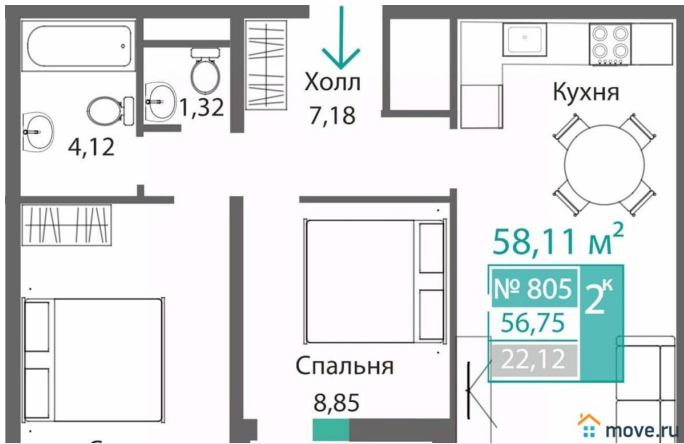

### Квартира

Количество комнат

2

Высота потолков

2.85 м

Общая площадь

58.11 м<sup>2</sup>

Этаж

### Описание

Продаётся 2-комнатная квартира в строящемся доме (Этап 1), срок сдачи: I-кв. 2028, общей площадью 58.11 кв.м., на 8

для заметок

этаже. Новый жилой комплекс от ГК  
«Монолит» по адресу: Республика Крым,  
Симферополь, улица Святителя Гурия