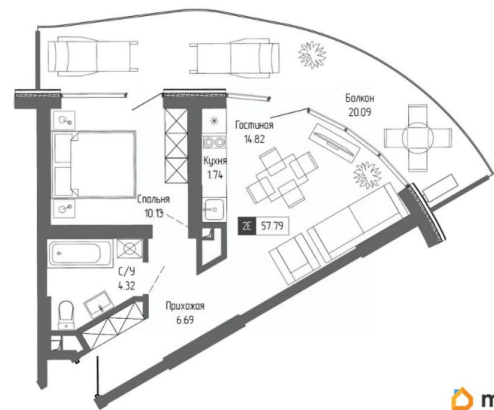

2

Высота потолков

3.15 м

Жилая площадь

25 м²

Площадь кухни

5 м²

Общая площадь

57.79 м²

Этаж

9/20

Детали объекта

Тип сделки

Продам

Раздел

[Квартиры](#)

Тип санузла

совмещенный

Вид из окна

на улицу

Квартира в новостройке

да

Год сдачи

 move.ru