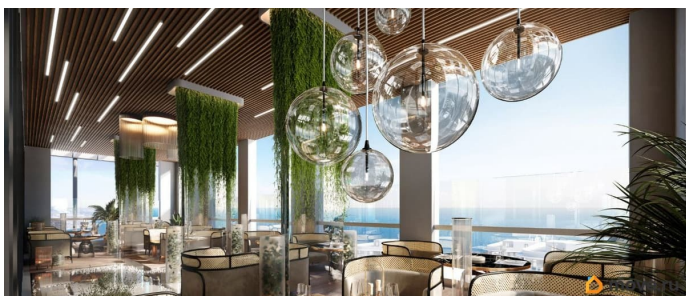

Рассрочка от 20%. Помощь в одобрении ипотеки. Для расчета условий Ваших платежей обратитесь, пожалуйста, в отдел продаж.

move.ru