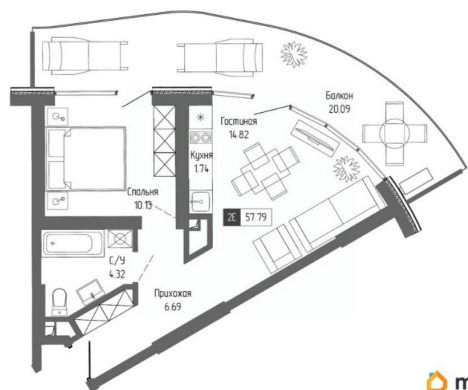

Рассрочка от 20%. Помощь в одобрении ипотеки. Для расчета условий Ваших платежей обратитесь, пожалуйста, в отдел продаж.

move.ru