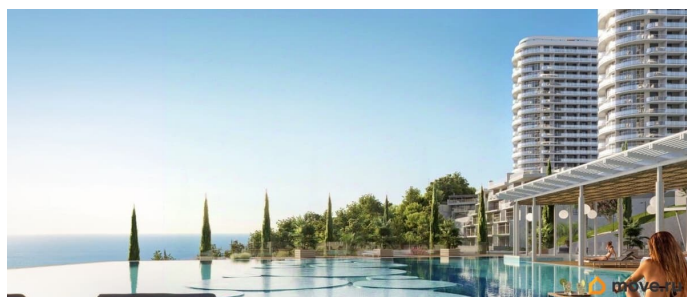

Рассрочка от 20%. Помощь в одобрении ипотеки. Для расчета условий Ваших платежей обратитесь, пожалуйста, в отдел продаж.

move.ru