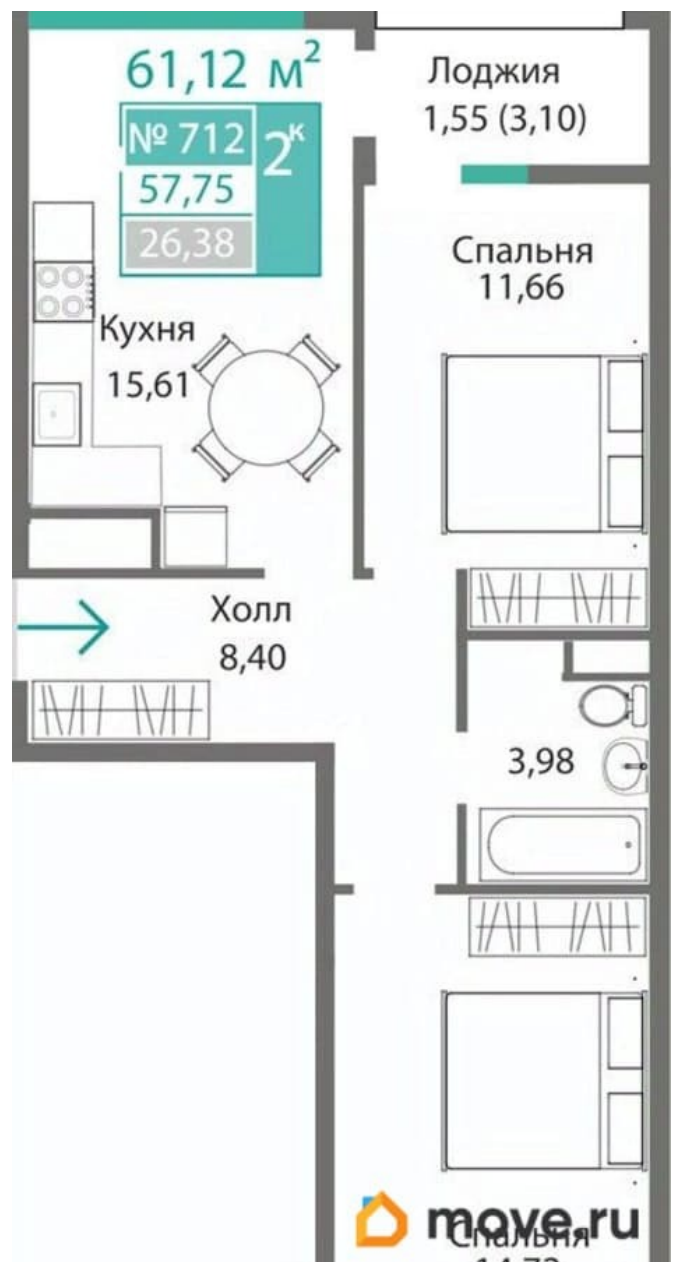

Высота потолков

3.15 м

Общая площадь

57.75 м²

Этаж

7/9

Детали объекта

Тип сделки

2 квартал 2028 г.

лифт

Описание

Продаётся 2-комнатная квартира в строящемся доме (Этап 4 (Секции А2, Ж2, Г4, В2, Г3)), срок сдачи: II-кв. 2028, общей

для заметок

площадью 57.75 кв.м., на 7 этаже. Новый жилой комплекс «Подсолнух» от застройщика «Монолит» расположен по адресу: Республика Крым, г. Симферополь, ул. Святителя Гурия