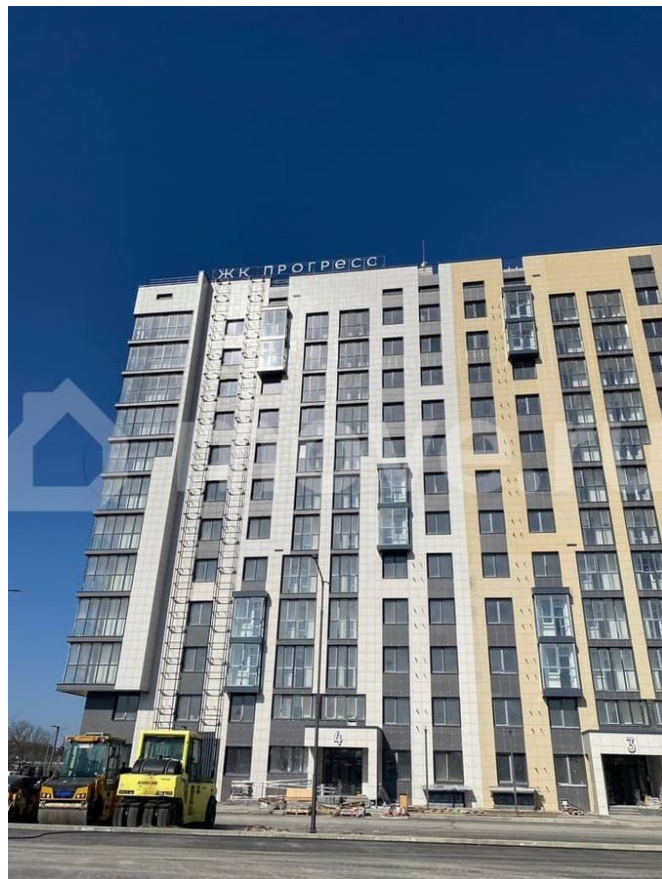

🕒 Создано: 04.04.2026 в 02:13

🔄 Обновлено: 04.04.2026 в 02:13

**Крым, Симферопольский район, село**

**Мирное**

**8 209 425 ₺**

Крым, Симферопольский район, село Мирное

для заметок

### Описание

Квартира в новостройке ЖК «Прогресс» |  
Сдача от 2026 Продается квартира в современном жилом комплексе «Прогресс». Новый квартал из монолитно-кирпичных домов 12-14 этажей с благоустроенной территорией и развитой инфраструктурой. О