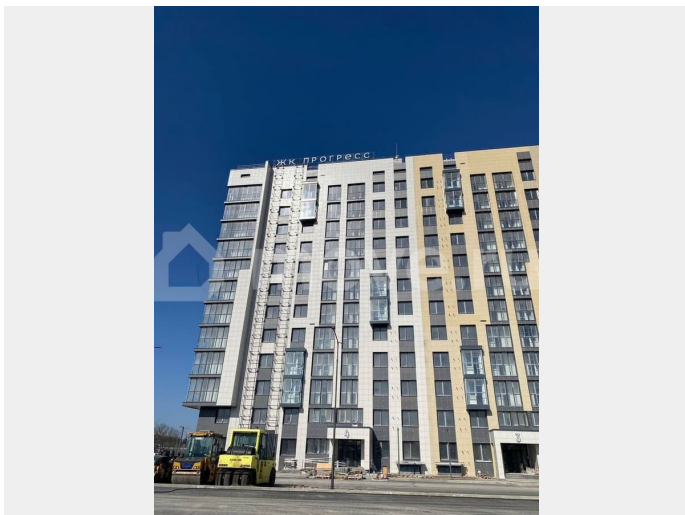

комплексе: • Современные планировки квартир • Кухни-гостиные и гардеробные • Предчистовая отделка • Тёплые застекленные лоджии • Бесшумные лифты • Система «умной» домофони

Благоустройство: • Дворы без автомобилей • Детские и спортивные площадки • Беговые и велодорожки • Прогулочные зоны и искусственный водоём • Подземный паркинг • Кладовые помещения

Рядом с комплексом: школа и детский сад, магазины и кафе, поликлиника, ТЦ «Метро» и ТРК «Меганом».

Удобная транспортная развязка — около 20 минут до центра Симферополя. Сроки сдачи:

- 1 очередь — 1 квартал 2026 года
- 2 очередь — 3 квартал 2026 года
- 3 очередь — 2 квартал 2029 года

Условия покупки: Помощь в одобрении ипотеки (до 90%) Банки: ВТБ, Сбербанк, ПСБ, Генбанк, АБ Россия

Рассрочка от застройщика Материнский капитал и военная ипотека Подарок покупателям — 3 дня отдыха у моря! В объявлении частично использованы изображения уже введенного в эксплуатацию корпуса для демонстрации будущего внешнего вида дома, который находится на стадии строительства. Звоните или пишите — расскажем подробности и подберем подходящую квартиру. 2103203379