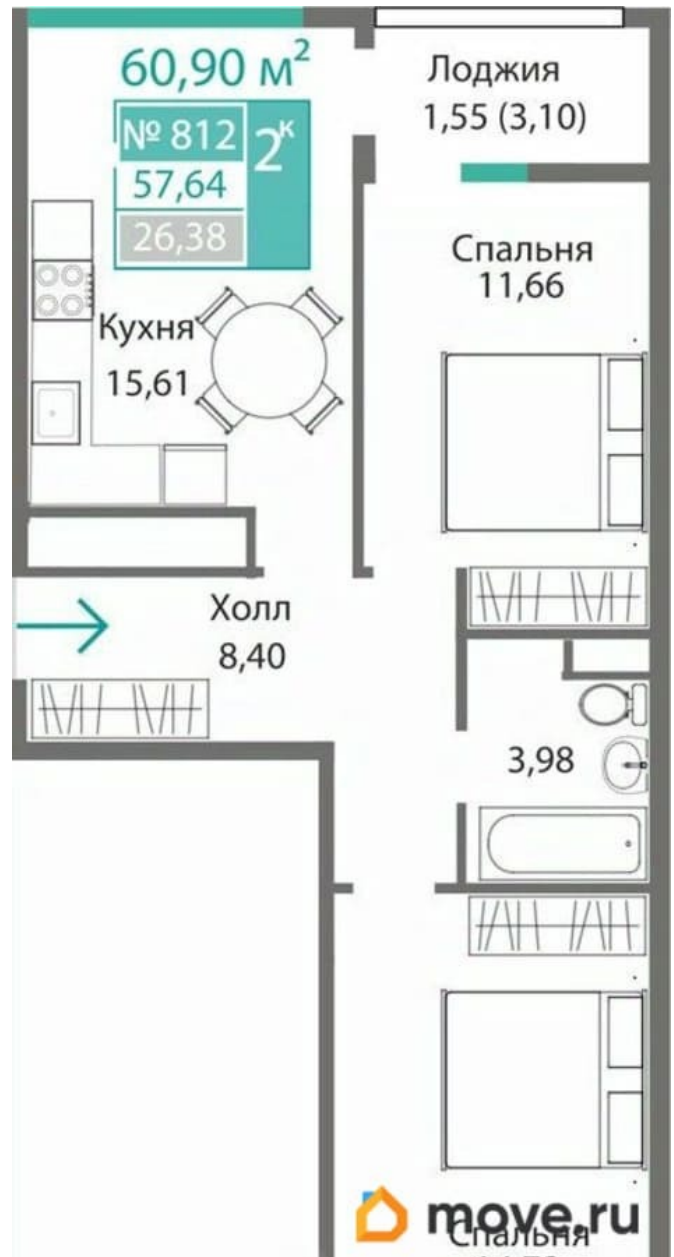

Высота потолков

3.15 м

Общая площадь

57.64 м²

Этаж

8/9

Детали объекта

Тип сделки

2 квартал 2028 г.

лифт

Описание

Продаётся 2-комнатная квартира в строящемся доме (Этап 4 (Секции А2, Ж2, Г4, В2, Г3)), срок сдачи: II-кв. 2028, общей

для заметок

площадью 57.64 кв.м., на 8 этаже. Новый жилой комплекс «Подсолнух» от застройщика «Монолит» расположен по адресу: Республика Крым, г. Симферополь, ул. Святителя Гурия