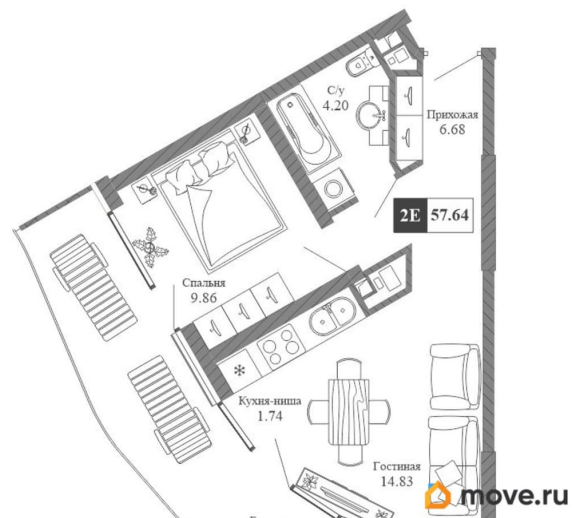

🕒 Создано: 23.03.2026 в 17:15

🔄 Обновлено: 08.04.2026 в 15:16

Интеллект, Интеллект

79230577615

Крым, Алушта, улица Западная, 4к5

25 504 454 ₺

Крым, Алушта, улица Западная, 4к5

Квартира

Количество комнат

2

Высота потолков

2.85 м

Площадь кухни

3 м²

Общая площадь

57.64 м²

Этаж

4/20

Детали объекта

Тип сделки

Продам

Раздел

[Квартиры](#)

Тип санузла

совмещенный

Вид из окна

во двор

Квартира в новостройке

да

Год сдачи

для заметок