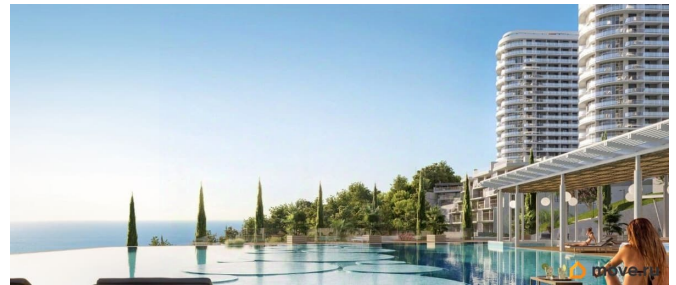

🕒 Создано: 23.03.2026 в 17:30

🔄 Обновлено: 29.03.2026 в 15:39

Интеллект, Интеллект

79230577615

23 603 882 ₺

для заметок

Квартира

Количество комнат

2

Высота потолков

3.15 м

Площадь кухни

5 м²

Общая площадь

57.64 м²

Этаж

4/20

Детали объекта

Тип сделки

Продам

Раздел

[Квартиры](#)

Тип санузла

совмещенный

Вид из окна

на улицу

Квартира в новостройке

да

Год сдачи

4 квартал 2026 г.

Покупка в ипотеку