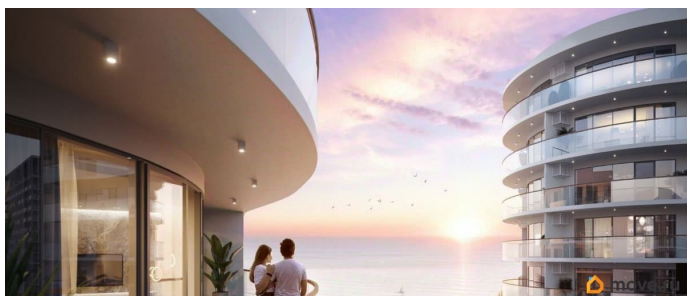

Рассрочка от 20%. Помощь в одобрении ипотеки. Для расчета условий Ваших платежей обратитесь, пожалуйста, в отдел продаж.