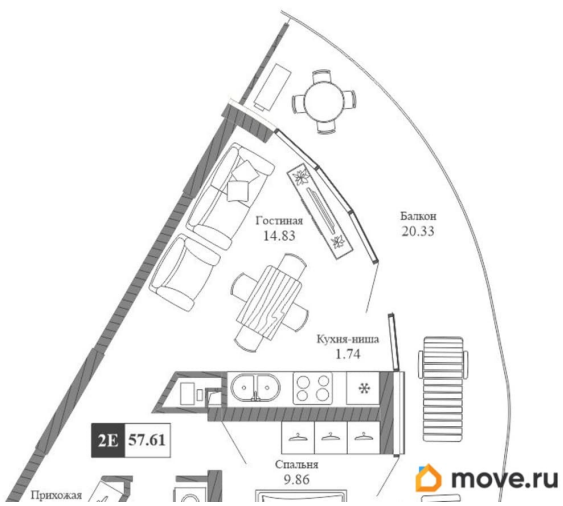

Move.ru - вся недвижимость России