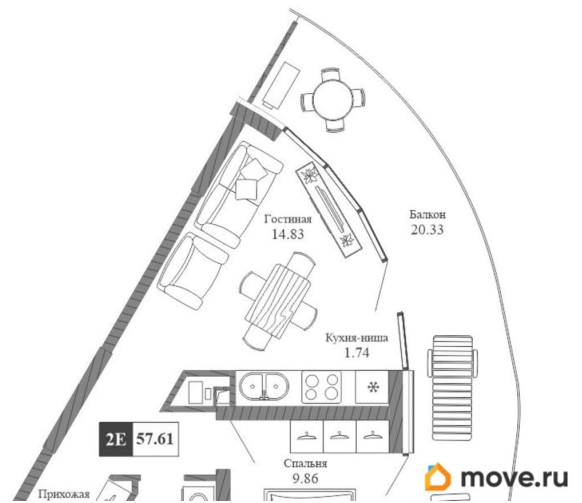

Высота потолков

2.85 м

Площадь кухни

5 м²

Общая площадь

57.61 м²

Этаж

5/20