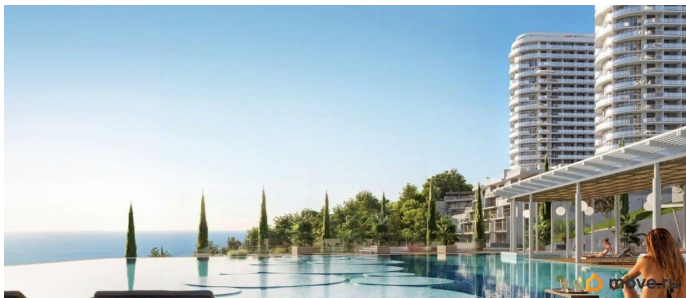

Move.ru - вся недвижимость России