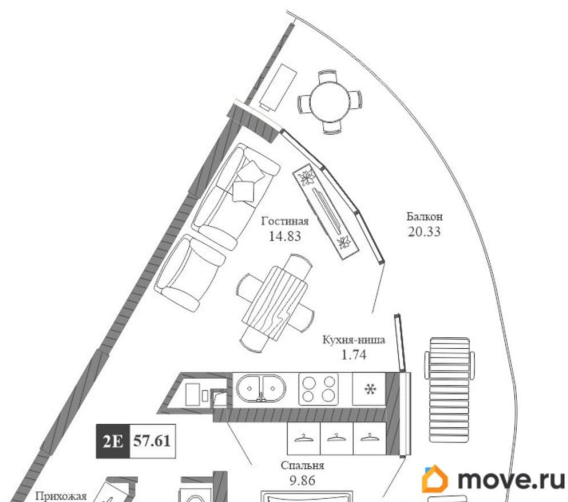

🕒 Создано: 23.03.2026 в 16:52

🔄 Обновлено: 15.04.2026 в 20:18

Интеллект, Интеллект

79230577615

27 015 057 ₺

для заметок

Квартира

Количество комнат

2

Высота потолков

2.85 м

Жилая площадь

24.7 м²

Площадь кухни

5 м²

Общая площадь

57.61 м²

Этаж

6/20

Детали объекта

Тип сделки

Продам

Раздел

[Квартиры](#)

Тип санузла

совмещенный

Вид из окна

на улицу

Квартира в новостройке

да

Год сдачи