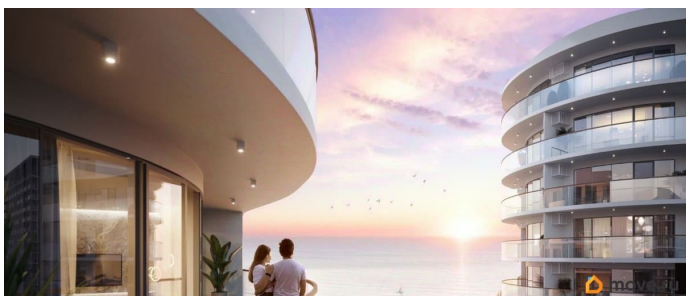

Рассрочка от 20%. Помощь в одобрении ипотеки. Для расчета условий Ваших платежей обратитесь, пожалуйста, в отдел продаж.