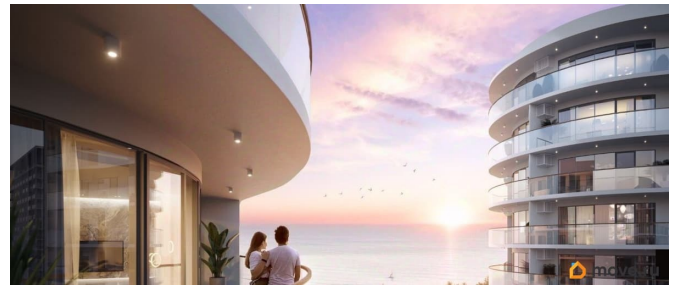

27 452 040 ₺

Квартира

Количество комнат

2

Высота потолков

2.85 м

Площадь кухни

3 м²

Общая площадь

57.61 м²

Этаж

4/20

Детали объекта

Тип сделки

Продам

Раздел

[Квартиры](#)

Тип санузла

совмещенный

Вид из окна

на улицу

Квартира в новостройке

да

Год сдачи

4 квартал 2025 г.

Покупка в ипотеку

для заметок