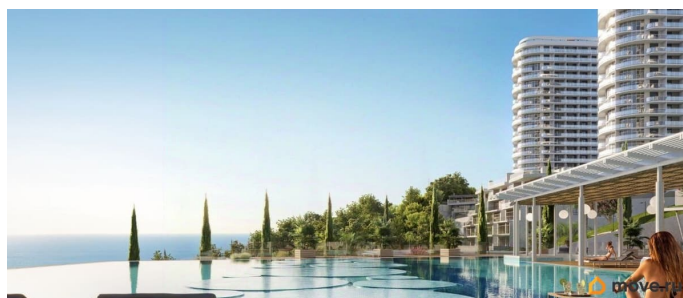

Рассрочка от 20%. Помощь в одобрении ипотеки. Для расчета условий Ваших платежей обратитесь, пожалуйста, в отдел продаж.