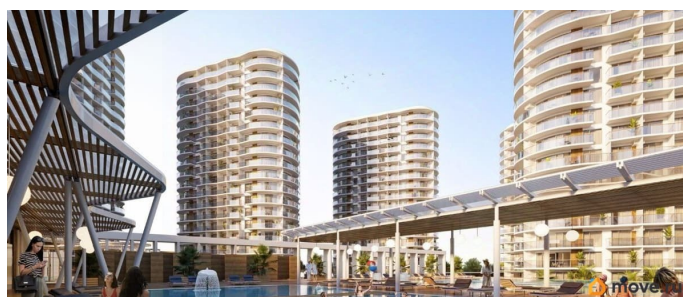

Рассрочка от 20%. Помощь в одобрении ипотеки. Для расчета условий Ваших платежей обратитесь, пожалуйста, в отдел продаж.