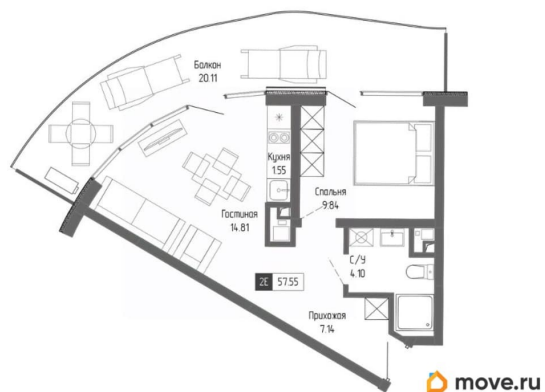

Рассрочка от 20%. Помощь в одобрении ипотеки. Для расчета условий Ваших платежей обратитесь, пожалуйста, в отдел продаж.