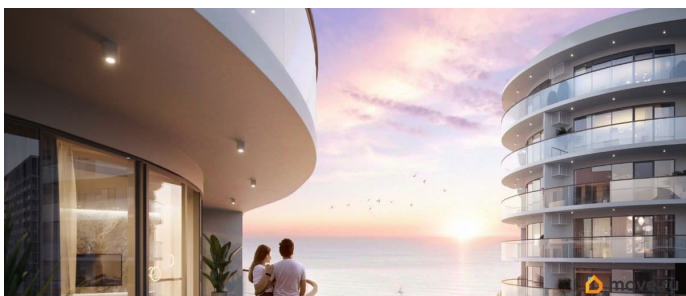

Рассрочка от 20%. Помощь в одобрении ипотеки. Для расчета условий Ваших платежей обратитесь, пожалуйста, в отдел продаж.