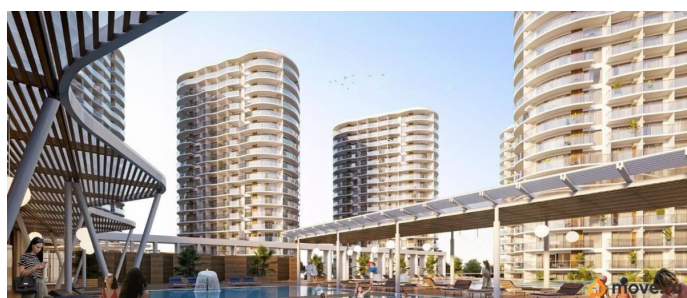

проще — Рядом с комплексом пролегает Ялтинское шоссе — До автовокзала Алушты 3 минуты на авто или 15 минут пешком.
Рассрочка от 20%. Помощь в одобрении ипотеки. Для расчета условий Ваших платежей обратитесь, пожалуйста, в отдел продаж.