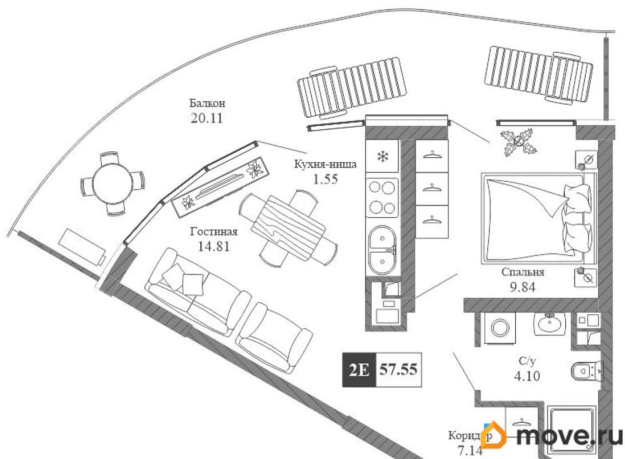

Move.ru - вся недвижимость России