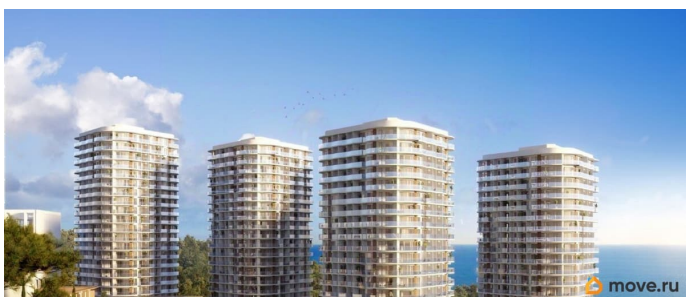

проще — Рядом с комплексом пролегает Ялтинское шоссе — До автовокзала Алушты 3 минуты на авто или 15 минут пешком.
Рассрочка от 20%. Помощь в одобрении ипотеки. Для расчета условий Ваших платежей обратитесь, пожалуйста, в отдел продаж.