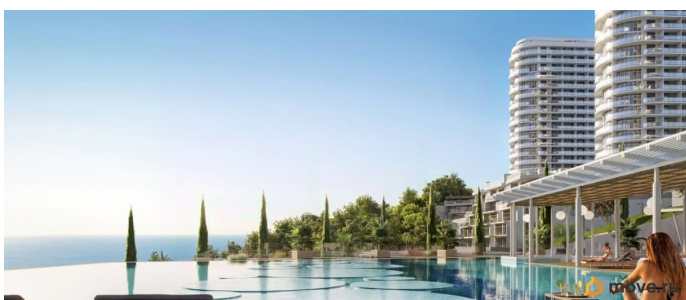

проще — Рядом с комплексом пролегает Ялтинское шоссе — До автовокзала Алушты 3 минуты на авто или 15 минут пешком.
Рассрочка от 20%. Помощь в одобрении ипотеки. Для расчета условий Ваших платежей обратитесь, пожалуйста, в отдел продаж.