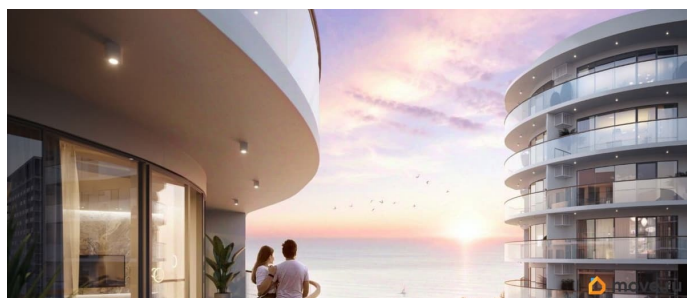

проще — Рядом с комплексом пролегает Ялтинское шоссе — До автовокзала Алушты 3 минуты на авто или 15 минут пешком.
Рассрочка от 20%. Помощь в одобрении ипотеки. Для расчета условий Ваших платежей обратитесь, пожалуйста, в отдел продаж.