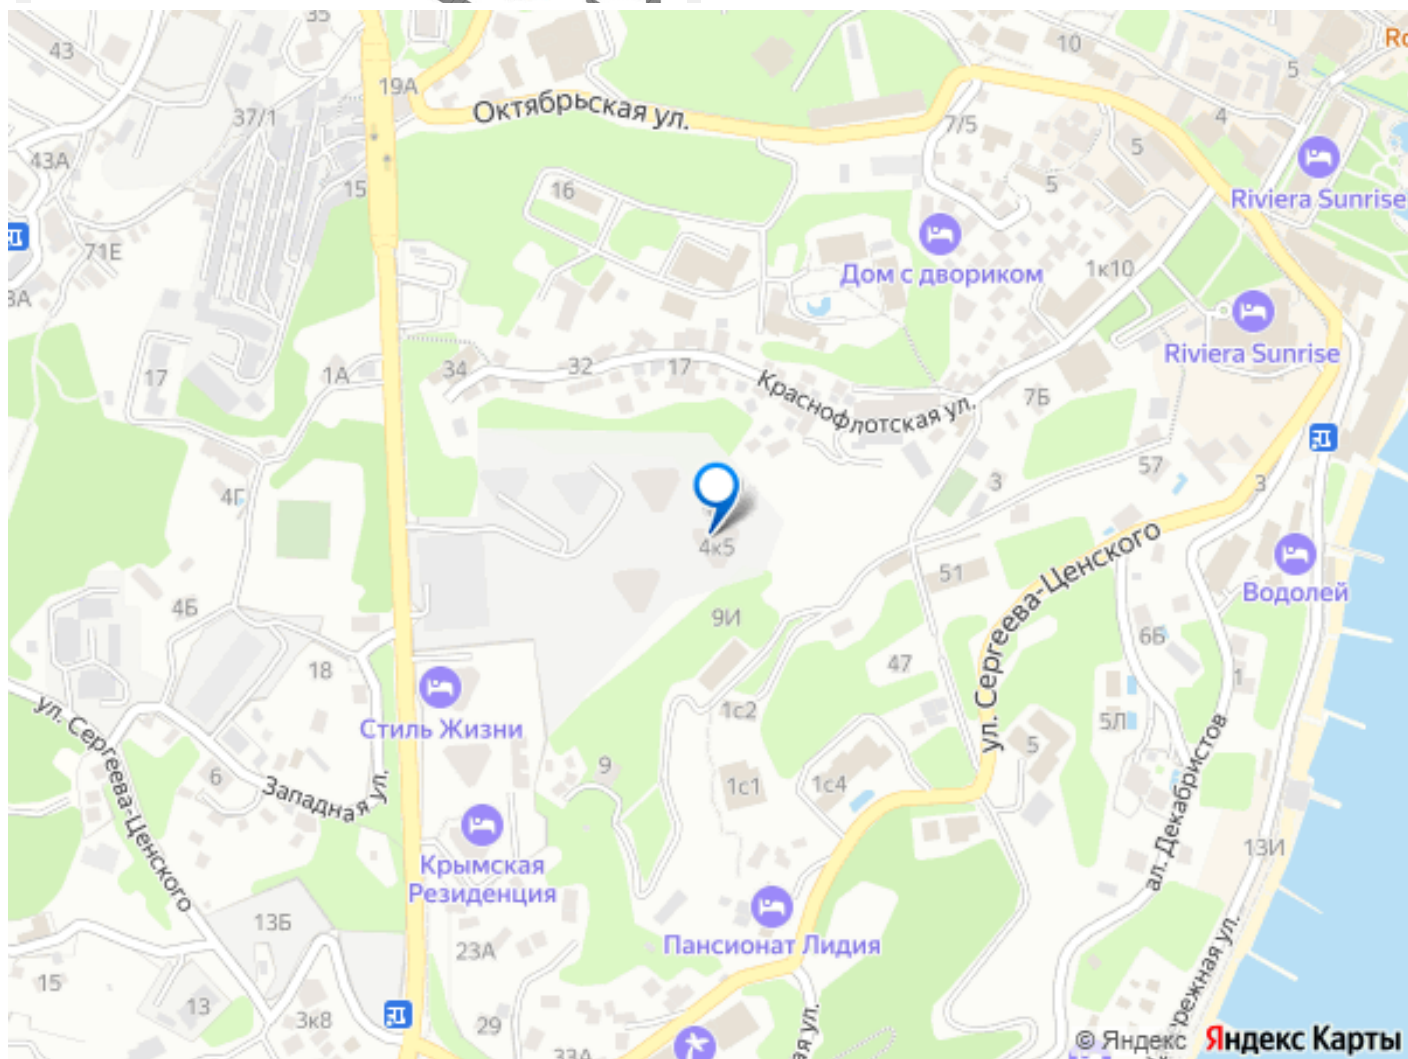

Move.ru - вся недвижимость России