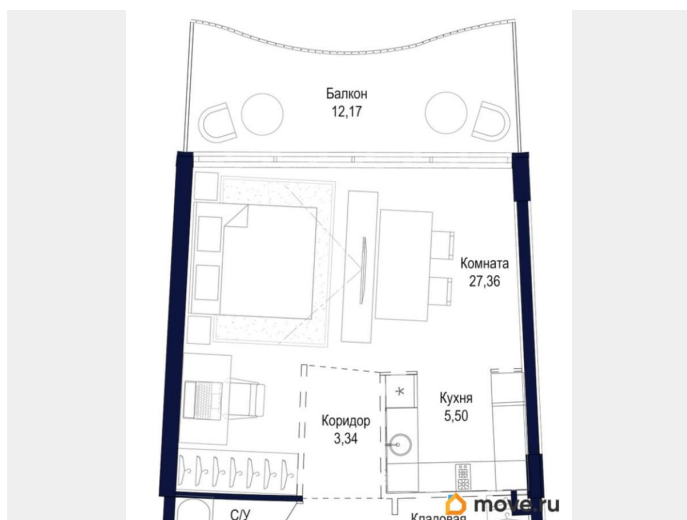

## Описание

Продаются 2-комнатные апартаменты в строящемся доме (Таврическая, 14), срок сдачи: IV-кв. 2028, общей площадью 57.24

кв.м., на 2 этаже. Новый апарт-комплекс от застройщика «СЗ Майта» расположен по адресу Республика Крым, Ялта, Таврическая улица, 14