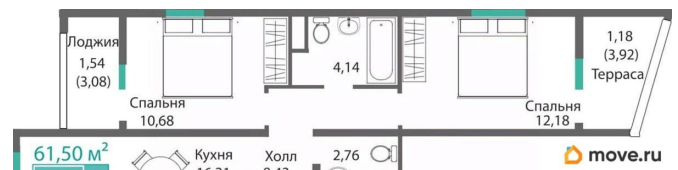

Общая площадь

57.22 м²

Этаж

9/9

Детали объекта

Тип сделки

Продам

Раздел

Описание

Продаётся 2-комнатная квартира в строящемся доме (Этап 4 (Секции А2, Ж2, Г4, В2, Г3)), срок сдачи: II-кв. 2028, общей

<https://krim.move.ru/objects/9279051665>

Магазин новостроек, Магазин новостроек
79881998939

для заметок

площадью 57.22 кв.м., на 9 этаже. Новый жилой комплекс «Подсолнух» от застройщика «Монолит» расположен по адресу: Республика Крым, г. Симферополь, ул. Святителя Гурия