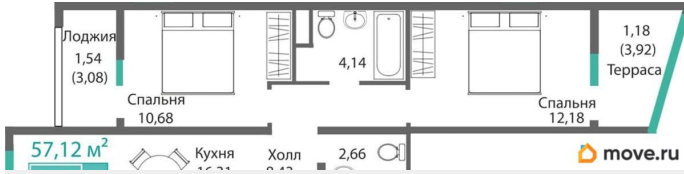

застройщика «Монолит» расположен по адресу: Республика Крым, г. Симферополь, ул. Святителя Гурия